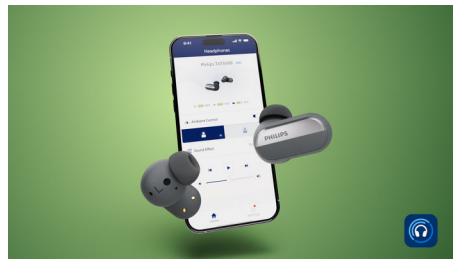

Philips Headphones-appen

Appen kan brukes til å tilpasse hvilken som helst av hørselsmodusene ved å justere de lave, middels eller høye lydfrekvensene for hver enkelt ørepropp. Eller bruk den til å redusere hvor mye av stemmen din du hører under samtaler. På tide med musikk? Velg mellom fire forhåndsinnstilte lydmoduser som passer til humøret ditt.