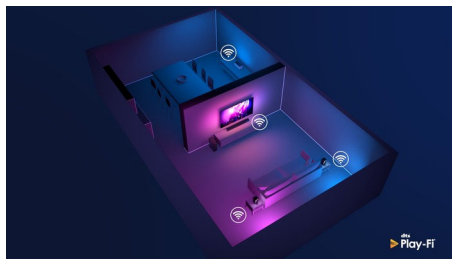

Rozbalte. Pripojte. Užívajte si.

- Play-Fi. Od zvuku pre viac miestností po priestorový zvuk
- HDMI eARC. Vychutajte si najnovšie formáty priestorového zvuku
- Prechod 4K. Dvojitý vstup HDMI
- Spotify pripojenie. Bluetooth. Apple AirPlay 2. Optický vstup

Tento soundbar prináša 360 W čistého výkonu na všetko, čo sledujete, a na každú svoju obľúbenú stopu. Kanály 3.1.2 zaplňajú každú miestnosť čarovnými zvukovými stopami, burácajúcimi efektmi a krištáľovo čistým dialógom. Bezdrôtový subwoofer zintenzívňuje každú explóziu a každý rytmus.

Play-Fi. Zvuk Multi room a ešte viac

Vďaka kompatibilite s Play-Fi bude tento zvukový panel hviezdou vášho nastavenia pre viac miestností. Môžete synchronizovať reproduktory kompatibilné s Play-Fi pre zvuk do viacerých miestností alebo dokonca vytvoriť systém s naozaj priestorovým zvukom – a to všetko cez aplikáciu Philips Sound alebo Play-Fi.

Nízky profil. Jednoduché umiestnenie

Výrazný geometrický dizajn má nízky profil, vďaka čomu je možné tento soundbar ľahko umiestniť pod televízor alebo vedľa neho. Pri riešení otázky umiestnenia máte vďaka integrovaným nástenným konzolám k dispozícii viac možností a výkonný bezdrôtový subwoofer vyzerá skvele voľne položený.