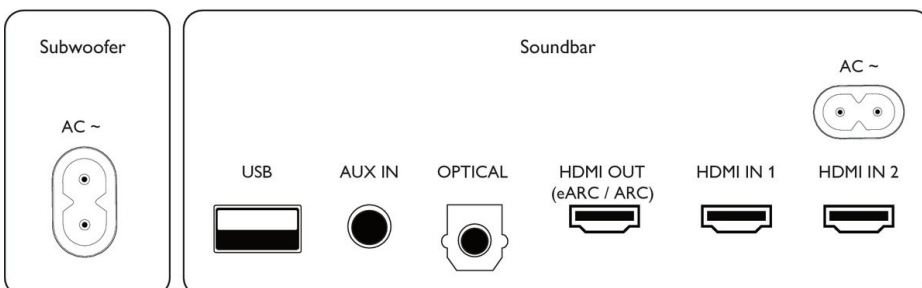

Dizajn

- Farba: Tmavo sivá
- Namontovateľné na stenu

Vybavenie a vlastnosti

- Diaľkové ovládanie
- Nočný režim: Nie

Kompatibilita

- Ovládanie aplikácie na smartfóne/tablete

Príkon

- Automatický pohotovostný režim
- Napájanie hlavnej jednotky: 100 – 240 V AC, 50/60 Hz
- Spotreba energie hlavnej jednotky v pohotovostnom režime: < 0,5 W
- Zdroj napájania subwoofera: 100 – 240 V AC, 50/60 Hz
- Spotreba energie subwoofera v pohotovostnom stave: < 0,5 W

Príslušenstvo

- Dodávané príslušenstvo: Diaľkové ovládanie, 1 x batéria CR2025, Sieťový napájací kábel, Konzola na upevnenie na stenu, Stručná príručka spustenia, Záručný list s celosvetovo platnou zárukou

Rozmery

- Hlavná jednotka (Š x V x H): 1120 x 64 x 113 mm

- Hmotnosť hlavnej jednotky: 3,7 kg
- Subwoofer (Š x V x H): 230 x 400 x 407 mm
- Hmotnosť subwoofera: 8,2 kg

Rozmery balenia

- Typ balenia: Škatuľa
- Počet zabalených kusov výrobkov: 1
- Rozmery balenia (Š x V x H): 117 x 26,5 x 54 cm
- Hmotnosť brutto: 15,2 kg
- Hmotnosť netto: 12,1 kg
- Hmotnosť obalu: 3,1 kg
- EAN: 48 95229 11201 8
- Typ policového umiestnenia: Položenie

Vonkajší kartón

- Počet používateľských balení: 2
- Vonkajší kartón (D x Š x V): 119 x 69,5 x 29,5 cm
- Hmotnosť brutto: 32,4 kg
- Hmotnosť netto: 24,2 kg
- Hmotnosť obalu: 8,2 kg
- GTIN: 1 48 95229 11201 5

Dátum vydania
2022-11-02

Verzia: 7.1.2

12 NC: 8670 001 69865
EAN: 48 95229 11201 8

© 2022 Koninklijke Philips N.V.
Všetky práva vyhradené.

Autor si vyhradzuje právo zmeny špecifikácií bez oznámenia. Ochranné známky sú majetkom Koninklijke Philips N.V. alebo ich príslušných vlastníkov.

www.philips.com