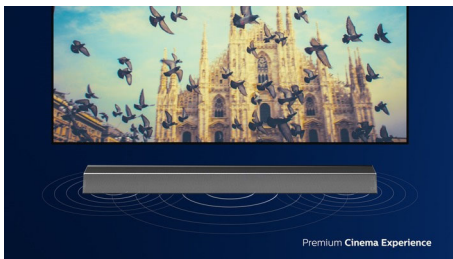

TAB8905

Zvuk, ktorý chcete, pre obsah, ktorý milujete

- Inteligentný soundbar. Epický zvuk
- 3,1. Kanály 2.1. Výstup 360 W RMS. Max. 600 W (10 % THD)
- Špecializovaný stredný kanál pre krištáľovo čisté dialógy
- Dolby Atmos. Vychutajte si zábavu naplno

Rozbalte. Pripojte. Užívajte si.

- Play-Fi. Od zvuku pre viac miestností po priestorový zvuk
- HDMI eARC. Vychutajte si najnovšie formáty priestorového zvuku
- Prechod 4K. Dvojitý vstup HDMI
- Spotify pripojenie. Bluetooth. Apple AirPlay 2. Optický vstup

Jednoduché ovládanie. Osobitý vzhľad.

- Ľahké pripojenie vašich obľúbených zdrojov
- Pripája sa na vaše obľúbené zariadenia s podporou hlasového asistenta
- Charakteristický geometrický dizajn. Jednoduché umiestnenie

Tento soundbar prináša 360 W čistého výkonu na všetko, čo sledujete, a na každú svoju obľúbenú stopu. Kanály 3.1.2 zaplňajú každú miestnosť čarovnými zvukovými stopami, burácajúcimi efektmi a krištáľovo čistým dialógom. Bezdrôtový subwoofer zintenzívňuje každú explóziu a každý rytmus.