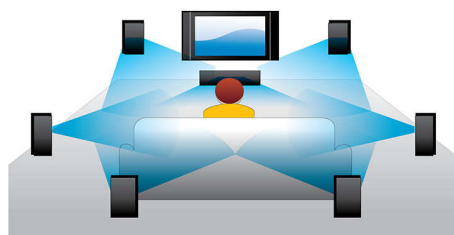

Dolby TrueHD

Format Dolby TrueHD wydobywa z płyt Blu-ray dźwięk przestrzenny doskonałej jakości. Odtwarzany dźwięk jest niemalże niemożliwy

do odróżnienia od wersji studyjnej, tak więc słyszysz dokładnie to, co było zamysłem twórców. Format Dolby TrueHD stanowi wspaniałe uzupełnienie Twoich wrażeń z rozrywki w jakości HD.

USB 2.0

Uniwersalna magistrala szeregową (USB) to branżowy standard oferujący wysoką szybkość transmisji i umożliwiający wygodne połączenie komputerów z urządzeniami peryferyjnymi, sprzętem elektronicznym i urządzeniami przenośnymi. Standard USB 2.0 zapewnia lepszą wydajność i do 40x większą szybkość w porównaniu ze standardem USB 1.0 (prędkość przesyłu danych — 480 Mb/s w porównaniu z pierwotnymi 12 Mb/s). Po podłączeniu urządzenia konfiguracja następuje automatycznie. Dzięki standardowi USB 2.0 wystarczy tylko podłączyć przenośne urządzenie lub dysk twardy USB, wybrać film, utwór lub zdjęcie i już się można zrelaksować.