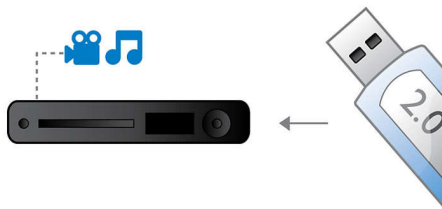

- MP3 Link ermöglicht die Musikwiedergabe von tragbaren Media-Playern
- High-Speed-USB 2.0 zur Wiedergabe von Videos/Musik von USB-Flashlaufwerken

PHILIPS

Besonderheiten

HDMI 1080p

HDMI 1080p Upscaling liefert kristallklare Bilder. Filme in Standardauflösung können Sie jetzt in wirklichkeitsgetreuer High Definition-Auflösung genießen – mit besserem Detailkontrast und wirklichkeitsgetreueren Bildern. Progressive Scan (durch das "p" in "1080p" gekennzeichnet) eliminiert die auf Fernsehbildschirmen vorherrschende Zeilenstruktur, wodurch ebenfalls makellos scharfe Bilder erzeugt werden. Außerdem können über HDMI unkomprimierte digitale HD-Videosignale und digitale Mehrkanal-Audiosignale direkt und digital übertragen werden. Weil keine Umwandlung auf Analogsignale mehr erforderlich ist, liefert HDMI perfekte Bild- und Tonqualität ohne jedes Rauschen.

High-Speed-USB 2.0-Verbindung

Der universelle serielle Bus, kurz USB genannt, ist ein Standardprotokoll für den problemlosen Anschluss von PCs, Peripheriegeräten und Unterhaltungselektronik. High-Speed USB-Geräte haben eine Datenübertragungsrate von bis zu 480 Mbit/s, im Gegensatz zu den 12 Mbit/s des ursprünglichen USB-Standards. Mit der High-Speed USB 2.0-Verbindung müssen Sie lediglich Ihr USB-Gerät anschließen, den Film, den Musiktitel oder das Foto auswählen und die Wiedergabe starten.

DTS, Dolby Digital, Pro Logic II

Durch einen integrierten DTS- und Dolby Digital Decoder entfällt die Notwendigkeit eines externen Decoders, da alle sechs Audiodatenkanäle intern verarbeitet werden, um ein Surround-Sound-Erlebnis und eine erstaunlich natürliche Atmosphäre sowie eine dynamische Realität zu bieten. Dolby Pro Logic II bietet 5-Kanal Surround Sound von beliebigen Stereoquellen.