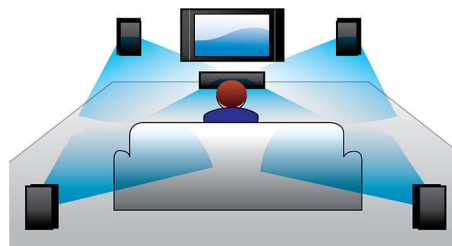

High-Speed-USB 2.0-Verbindung

Der universelle serielle Bus, kurz USB genannt, ist ein Standardprotokoll für den problemlosen Anschluss von PCs, Peripheriegeräten und Unterhaltungselektronik. High-Speed USB-Geräte haben eine Datenübertragungsrate von bis zu 480 Mbit/s, im Gegensatz zu den 12 Mbit/s des ursprünglichen USB-Standards. Mit der High-Speed USB 2.0-Verbindung müssen Sie lediglich Ihr USB-Gerät anschließen, den Film, den Musiktitel oder das Foto auswählen und die Wiedergabe starten.

DTS, Dolby Digital, Pro Logic II

Durch einen integrierten DTS- und Dolby Digital Decoder entfällt die Notwendigkeit eines externen Decoders, da alle sechs Audiodatenkanäle intern verarbeitet werden, um ein Surround-Sound-Erlebnis und eine erstaunlich natürliche Atmosphäre sowie eine dynamische Realität zu bieten. Dolby Pro Logic II bietet 5-Kanal Surround Sound von beliebigen Stereoquellen.