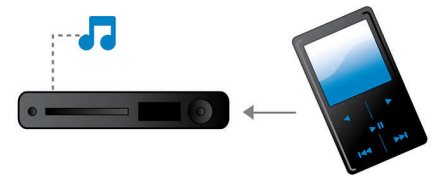

DTS, Dolby Digital, Pro Logic II

Durch einen integrierten DTS- und Dolby Digital Decoder entfällt die Notwendigkeit eines externen Decoders, da alle sechs Audiodatenkanäle intern verarbeitet werden, um ein Surround-Sound-Erlebnis und eine erstaunlich natürliche Atmosphäre sowie eine dynamische Realität zu bieten. Dolby Pro Logic II bietet 5-Kanal Surround Sound von beliebigen Stereoquellen.

EasyLink

Mit EasyLink können Sie mehrere Geräte, wie z. B. DVD-Player, Blu-ray-Player, Soundbar-Lautsprecher, Home Entertainment-Systeme und Fernseher, über eine einzige Fernbedienung steuern. Verwendet wird hierzu das Branchenstandardprotokoll HDMI CEC, das über das HDMI-Kabel die gemeinsame Nutzung von Funktionen zwischen den Geräten ermöglicht. Mit nur einem Tastendruck können Sie alle angeschlossenen HDMI CEC-kompatiblen Geräte gleichzeitig steuern. Funktionen wie Standby und Wiedergabe können nun mit hohem Bedienkomfort ausgeführt werden.

MP3 Link

MP3 Link ermöglicht die Wiedergabe von MP3-Dateien direkt von Ihrem tragbaren Media Player auf Ihr Home Entertainment-System. Verbinden Sie einfach Ihren tragbaren MP3-Player mit der integrierten MP3 Link-Buchse, und genießen Sie Ihre MP3-Musik in der erstklassigen Soundqualität des Philips Home Entertainment-Systems. MP3 Link ermöglicht Ihnen den Genuss Ihrer tragbaren Musik in aller Gemütlichkeit.