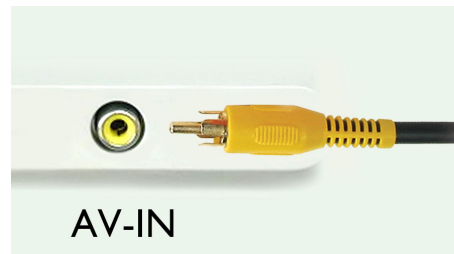

超防震保護

超防震保護，讓您享受音樂不中斷

USB Direct 和 SDHC 記憶卡插槽

由於檔案傳輸功能完整，您只要透過內建的 USB Direct 與 SDHC 記憶卡插槽，即可輕鬆享受更多音樂、影片與相片，省去麻煩，帶來趣味。

AV-IN

AV-IN 功能可供播放行動影音之用

內建藍芽接收器

藍芽免持聽筒功能讓您在行車時也能安全地使用行動電話，不會漏接任何一通重要來電。利用內建的 Bluetooth® 接收器，您還可以輕易地將手機裡的音樂檔案串流至車用娛樂系統。