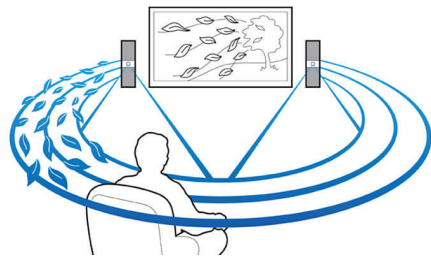

Технология Crystal Clear Sound

Технология Crystal Clear Sound для суперчеткого и реалистичного звучания