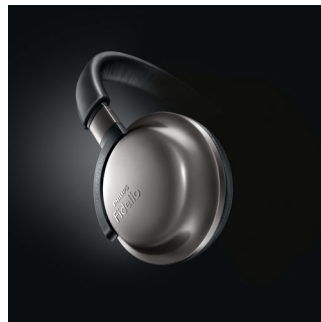

Architecture fermée à l'arrière

L'étanchéité acoustique du casque Fidelio est assurée par un système de verrouillage à ruban, intégré au compartiment interne, spécialement conçu pour éliminer les fuites acoustiques inutiles et préserver la qualité

audio jusque dans les moindres détails. Vous obtenez ainsi non seulement des basses bien plus profondes, mais vous pouvez aussi vous immerger entièrement dans toute la richesse de votre musique, sans perturbations extérieures.