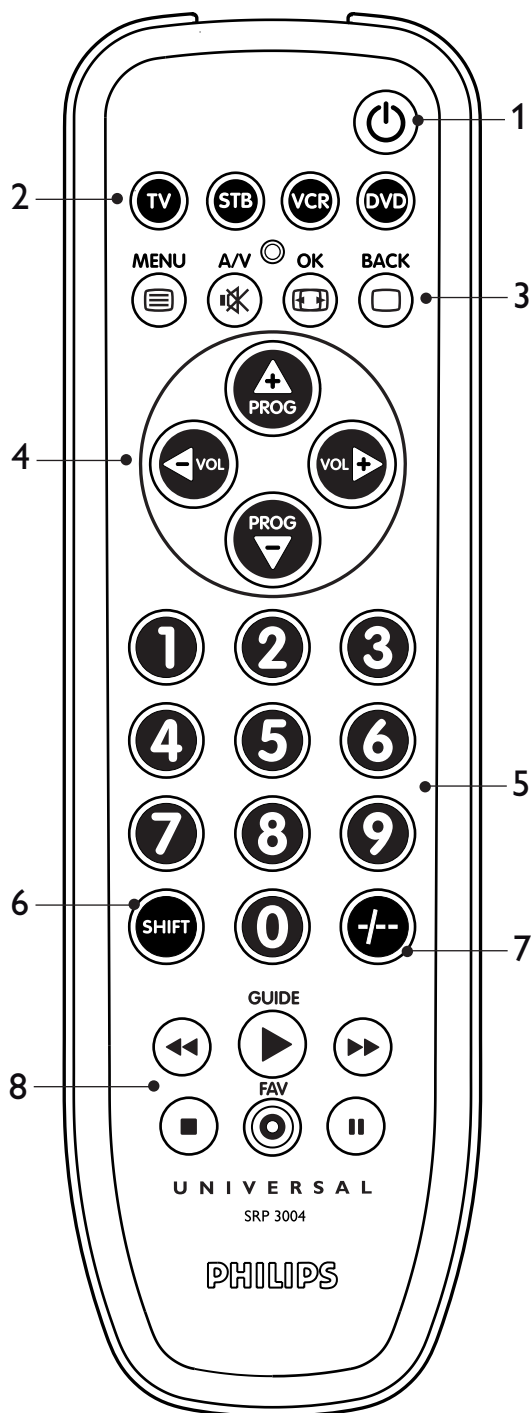

Register your product
and get support at
www.philips.com/welcome

SRP3004/53

HU Felhasználói kézikönyv

PHILIPS

Tartalomjegyzék

1	Az Ön SRP3004 távvezérlője	3
2	Bevezető lépések	4-7
	2.1 Az elemek behelyezése	4
	2.2 Az univerzális távvezérlő beállítása	4-7
3	Az univerzális távvezérlő használata	8-11
	3.1 Gombok és funkciók	8-11
	3.2 Gomb eredeti funkciójának visszaállítása	11
4	Szerviz és támogatás	12-14
	4.1 Gyakran feltett kérdések	12-14
	4.2 További segítségre van szüksége?	14
	Segélyvonal	14
	Márkalista	15-30
	Vásárlói tájékoztatás	31
	Az EMF-szabványoknak való megfelelés	31
	Újrahasznosítás és selejtezés	31
	Tudnivalók az akkumulátorról	31

2 Bevezető lépések

2.1 Az elemek behelyezése

- Helyezzen be 2 db AAA típusú elemet, ügyelve az elemtartó rekesz + és – jelzésére.

Megjegyzés

Az elemek cseréjekor a távvezérlő memóriája 5 percig őrzi meg a felhasználói beállításokat.

A távvezérlő a következő készülékek közül bármely 4 vezérlésére állítható be:

A készülék neve	Meghatározás
TV	Hagyományos TV, síkképernyős és kivetítő TV, valamint TV / VCR, TV / VCR / DVD és TV / DVD kombinált készülék TV része
STB	Kábeldekóder, műholdvevő készülék, digitális földi tuner (DVB-T), IPTV (Internet Protocol TV), ingyenes TV, HDTV dekóder
DVD	DVD-lejátszó / felvevő (DVDR), DVD / merevlemez-meghajtó kombináció (DVDR-HDD), Blu-Ray lejátszó, nagyfelbontású DVD-lejátszó (HD-DVD), valamint TV / DVD, TV / VCR / DVD és VCR / DVD kombinált készülék DVD része
VCR	Videomagnó, valamint TV / VCR, TV / VCR / DVD és VCR / DVD kombinált készülék videomagnó része

A számgombok segítségével adja meg a márka kódját.

- A **TV** gomb kétszer felvillan, majd égvé marad a jelzőfény. Ha a gomb kétszer gyorsan felvillan, rosszul adta meg a kódot, vagy helytelen kódot adott meg. Ebben az esetben adja meg újra a kódot.