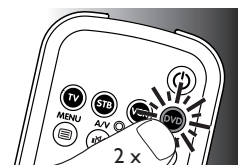

1. **Nyomja meg a nem működő gombot, tartsa lenyomva, majd azonnal** engedje fel, amikor a készülék reagál.
   - Amennyiben a gomb továbbra sem működik megfelelően, próbálja hosszabb ideig nyomva tartani.

1. Nyomja meg a készülék választó gombot **kétszer** a beállítások mentéséhez és a beállítás üzemmódból való kilépéshez.
   - Ha minimum 5 percig nem nyom meg gombot, a távvezérlő kilép a beállítás üzemmódból, és automatikusan elmenti az összes beállítást.