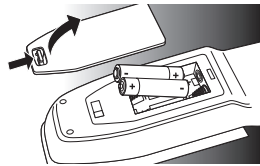

2 Bevezető lépések

2.1 Az elemek behelyezése

- Helyezzen be 2 db AAA típusú elemet, ügyelve az elemtartó rekesz + és – jelzésére.

Megjegyzés

Az elemek cseréjekor a távvezérlő memóriája 5 percig őrzi meg a felhasználói beállításokat.