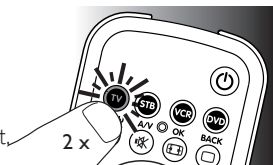

1. 6 A beállítás befejezéséhez nyomja meg **kétszer** a készülékválasztó gombot.
2. Ha minimum 5 percig nem nyom meg gombot, a távvezérlő kilép a beállítás üzemmódból, és automatikusan elmenti az összes beállítást.