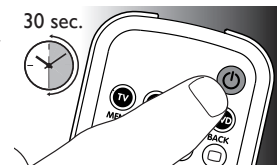

1. Irányítsa a távvezérlőt a TV-készülékre. **Nyomja meg és tartsa nyomva** az **ON** gombot. A TV kikapcsolásakor **azonnal** engedje fel azt.

- Ez akár 30 másodpercig is eltarthat.

1. **Kapcsolja BE** a TV készüléket. Próbálja ki a készülék működtetéséhez szükséges gombokat. Például próbálja ki, hogy a **- PROG +** (csatorna) és a számgombok megfelelően működnek-e.