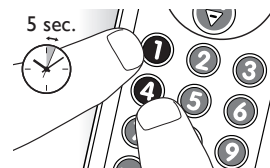

1. Tartsa a **1** és **4** gombot **5 másodpercig együttesen nyomva**.
   - A távvezérlő most beállítás üzemmódban van.