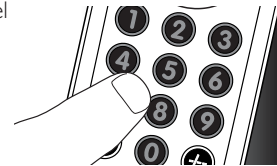

A számgombok segítségével adja meg a márka kódját.

- A **TV** gomb kétszer felvillan, majd égvé marad a jelzőfény. Ha a gomb kétszer gyorsan felvillan, rosszul adta meg a kódot, vagy helytelen kódot adott meg. Ebben az esetben adja meg újra a kódot.