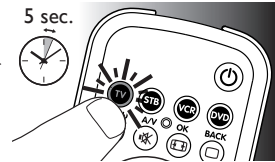

2.2 Az univerzális távvezérlő beállítása

Az alábbi példa bemutatja, hogyan állíthatja be univerzális távvezérlőjét TV-jéhez.

Ugyanezeket a lépéseket a többi olyan eszköz esetében is megismételheti (STB, DVD-lejátszó/felvevő és videomagnó), amelyeket az SRP3004 típusú távvezérlővel kíván működtetni.

A távvezérlő a következő készülékek közül bármely 4 vezérlésére állítható be:

A készülék neve	Meghatározás
TV	Hagyományos TV, síkképernyős és kivetítő TV, valamint TV / VCR, TV / VCR / DVD és TV / DVD kombinált készülék TV része
STB	Kábeldekóder, műholdvevő készülék, digitális földi tuner (DVB-T), IPTV (Internet Protocol TV), ingyenes TV, HDTV dekóder
DVD	DVD-lejátszó / felvevő (DVDR), DVD / merevlemez-meghajtó kombináció (DVDR-HDD), Blu-Ray lejátszó, nagyfelbontású DVD-lejátszó (HD-DVD), valamint TV / DVD, TV / VCR / DVD és VCR / DVD kombinált készülék DVD része
VCR	Videomagnó, valamint TV / VCR, TV / VCR / DVD és VCR / DVD kombinált készülék videomagnó része

Példa: az univerzális távvezérlő beállítása a TV-készülék működtetéséhez:

1. Kapcsolja **BE** kézzel vagy az eredeti távvezérlővel a TV-készüléket. Hangoljon az 1. csatornára.

1. **Tartsa lenyomva** az **TV** készülék választó gombot **5 másodpercig**, amíg kétszer fel nem villan, majd ki nem gyullad.

- A távvezérlő most beállítás (setup) üzemmódban van.

1. Keresse ki márkának megfelelő négyjegyű kódot a használati utasítás hátlapján található márkalistából. Minden egyes márkához egy négyjegyű kód tartozik.