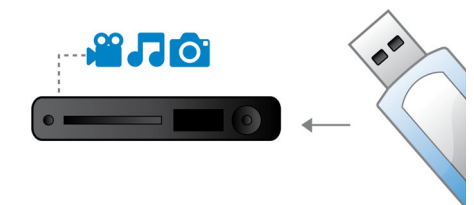

## EasyLink

Naudojami „EasyLink“ galite valdyti kelis prietaisus, (DVD grotuvą, „Blu-ray“ grotuvą, „SoundBar“ garsiakalbius, namų kiną ir televizorių) vienu nuotolinio valdymo pultu. Jis naudoja HDMI CEC industrinio standarto protokolą, dalinantis prietaisų funkcionalumu per HDMI laidą. Vienu mygtuko paspaudimu galite valdyti visą prijungtą HDMI CEC įrangą vienu metu. Dabar galite lengvai valdyti tokias funkcijas kaip budėjimo režimas ir atkūrimas.

## „USB Media Link“

„Universal Serial Bus“ (USB) yra protokolo standartas, naudojamas jungimuisi su kompiuteriu, periferiniais ir elektroniniais įrenginiais. Visa, ką jums reikia padaryti su „USB Media Link“ jungtimi, tai įjungti savo USB prietaisą, pasirinkti filmą, muziką ar nuotrauką ir leisti juos.