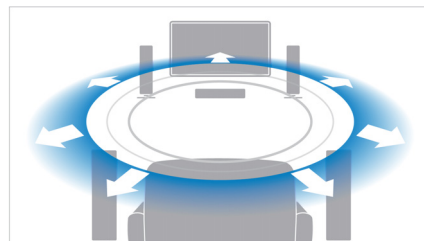

DynamicSurround

DynamicSurround 采用极其先进的声音算法，能够忠实再现理想的全环绕声环境下的音效特性。最大限度的利用更少的扬声器而同样带来醉人的 7.1 系统聆听体验，相

对于 7.1 系统在不牺牲环绕声体验的前提下，令空间更为整洁和节约。