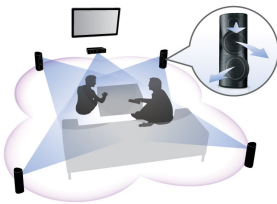

PHILIPS

产品亮点

CinemaPerfect HD

飞利浦的 CinemaPerfect HD 引擎提供了清晰锐利视频播放的全新标准。此智能引擎在消除噪音和锐化图像间，为您带来前所未有的优质视频图像。通过视频降噪和卓越的缩放比例，令压缩成 MPEG 格式视频时产生的噪音大大减少。借助改进的色彩处理技术，引擎在屏幕上产生更清晰、鲜艳的图像。

3D 全角度扬声器

3D 全角度扬声器配备全角度驱动器，不但能够向正前方传输声音，而且还能向各个侧面发出声音，形成更宽阔的最佳聆听方位，带给您更陶醉和更震撼的影院环绕立体声体验。

SimplyShare 互联易享

通过飞利浦 SimplyShare 互联易享，可以将平板电脑、智能手机和 PC 中的音乐、电影和照片分享至家庭影院和蓝光光盘播放机。您可从 DLNA 设备直接传输所有娱乐内容或使用遥控器访问和传输 PC 中的媒体文件。为了获得最佳的无线性能，请在平板

电脑 / 智能手机上安装 SimplyShare 互联易享应用程序。现在，您可以轻松自如地享受所有娱乐内容。

无线后置扬声器选项

无线后置扬声器使您在摆放扬声器时十分自由和灵活。采用无干扰技术开发的无线扬声器可产生全环绕立体声，而没有难看的电线连接。

即时由 2D 向 3D 转换

使用现有的 2D 电影系列在家中体验 3D 电影带来的刺激感。即时 3D 转换采用最新数字技术来分析 2D 视频内容，从而将前台和后台之间的对象加以区分。这一细节可生成深度图，将普通 2D 视频格式转换为激动人心的 3D。再配合兼容的 3D 电视，您现在即可享受全高清 3D 体验。

DynamicSurround

DynamicSurround 采用极其先进的声音算法，能够忠实再现理想的全环绕声环境下的音效特性。最大限度的利用更少的扬声器而同样带来醉人的 7.1 系统聆听体验，相

对于 7.1 系统在不牺牲环绕声体验的前提下，令空间更为整洁和节约。

飞利浦 MyRemote

飞利浦 MyRemote 应用程序让您可使用智能手机或平板电脑作为遥控器来控制已连接到家庭 Wi-Fi 网络的飞利浦 AV 产品，让您在家中随时随地进行控制。它还随附若干有用的功能，例如 SimplyShare 互联易享用于以无线方式连接和传输所有娱乐内容；MySound 用于定制您的聆听首选项；SurroundMe 用于校准最佳环绕音效。