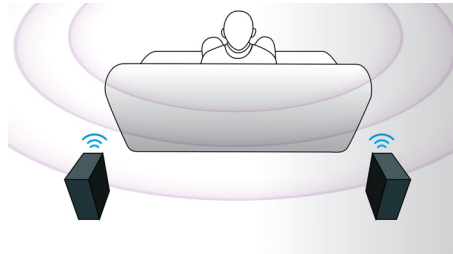

PHILIPS

产品亮点

CinemaPerfect HD

飞利浦的 CinemaPerfect HD 引擎提供了清晰锐利视频播放的全新标准。此智能引擎在消除噪音和锐化图像间，为您带来前所未有的优质视频图像。通过视频降噪和卓越的缩放比例，令压缩成 MPEG 格式视频时产生的噪音大大减少。借助改进的色彩处理技术，引擎在屏幕上产生更清晰、鲜艳的图像。

3D 全角度扬声器

3D 全角度扬声器配备全角度驱动器，不但能够向正前方传输声音，而且还能向各个侧面发出声音，形成更宽阔的最佳聆听方位，带给您更陶醉和更震撼的影院环绕立体声体验。

无线后置扬声器使您在摆放扬声器时十分自由和灵活。采用无干扰技术开发的无线扬声器可产生全环绕立体声，而没有难看的电线连接。

即时由 2D 向 3D 转换

使用现有的 2D 电影系列在家中体验 3D 电影带来的刺激感。即时 3D 转换采用最新数字技术来分析 2D 视频内容，从而将前台和后台之间的对象加以区分。这一细节可生成深度图，将普通 2D 视频格式转换为激动人心的 3D。再配合兼容的 3D 电视，您现在即可享受全高清 3D 体验。