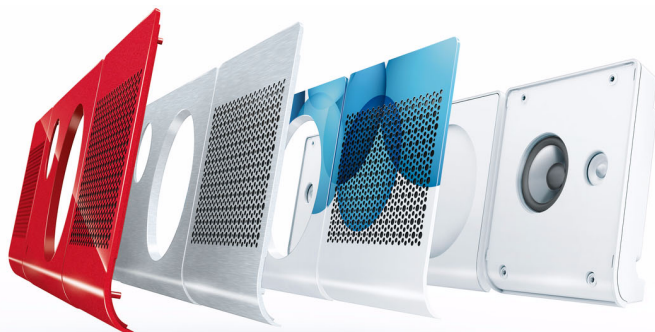

Philips Flavors
Cornice per Home
Theater

Night Garden

FLAVORS

FDF6013T

Qual è il tuo stile?

Personalizza il tuo sistema Home Theatre scegliendo tra un'ampia gamma di cornici intercambiabili in diversi colori, fantasie e materiali di qualità elevata.

Un design in armonia con qualsiasi arredo

- Scegli la tua cornice tra un'ampia gamma di colori, fantasie e materiali
- Design sofisticato, realizzato con materiali di alta qualità

PHILIPS

Specifiche

Design

- Materiali utilizzati: Plastica
- Colore: Nera

Dimensioni dell'imballo

- Dimensioni imballaggio (L x A x P):
80 x 27,3 x 5,9 cm
- Peso lordo: 1,7 Kg

In evidenza

Cornici intercambiabili

Scegli una delle cornici intercambiabili disponibili in diversi colori adatta al tuo stile personale.

Design sofisticato

Le cornici Flavors sono realizzate con materiali di alta qualità. Flavors offre un'ampia gamma di colori, fantasie e materiali adatti al tuo stile, gusto o arredo.

Data di rilascio
2018-03-23