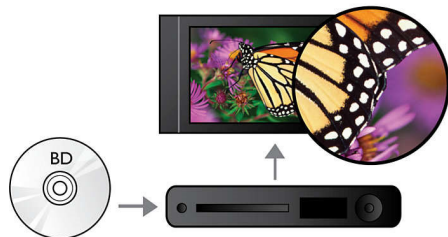

Възпроизвеждане на Blu-Ray дискове

Дисковете Blu-ray пренасят данни с висока разделителна способност, заедно с картини

с разделителна способност 1920 x 1080, с която се характеризират изображенията с висока детайлност. Сцените сякаш оживяват, когато детайлите изпъкват срещу вас, движенията стават гладки, а изображенията придобиват кристална яснота. Blu-ray осигурява и некомпесиран обменен звук и така възприемането на аудио става невероятно реалистично. Големият обем за съхраняване на Blu-ray дисковете позволява и вграждане на цял куп интерактивни възможности. Безпроблемното придвижване по време на възпроизвеждане и останалите забележителни функции, като изскачащи менюта, внасят едно съвсем ново измерение в домашните развлечения.