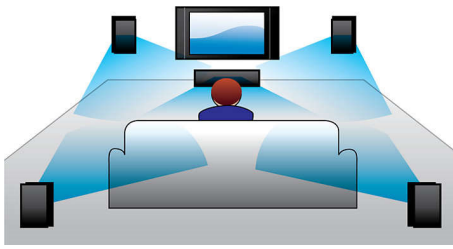

Акценти

Dolby TrueHD и DTS-HD

Dolby TrueHD и DTS-HD Master Audio Essential осигуряват най-качествения звук от вашите Blu-ray дискове. Възпроизвежданото аудио практически не се отличава от студийния маъстринг, така че чувате точно това, което авторите са искали да чуete. Dolby TrueHD и DTS-HD Master Audio Essential допълват цялостното ви развлечение с висока детайлност.