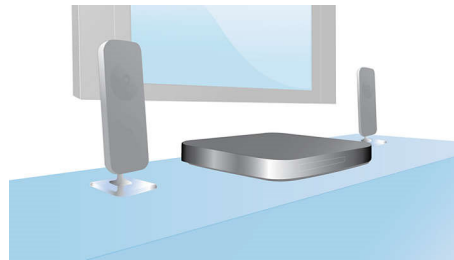

Стилен дизайн

Стилен дизайн с алуминиево покритие и стъклени стойки