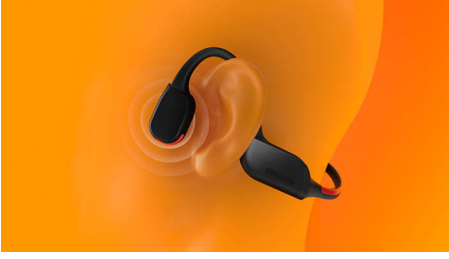

Philips
Açık kulak tasarımı
kablolu spor kulaklıklar

Açık kulak tasarımı
Kemik iletim
Net arama sesi
LED güvenlik ışıkları

TAA7607BK

Kulaklarınızı özgür bırakın. Her şeyi duyun.

Koşun, sürüş yapın, yürüyün, sevin! Hafif, rahat ve dayanıklı bu açık kulak tasarımı kablolu spor kulaklıklar, çevrenizde olan biten her şeyi ve müziğinizi aynı anda duyabilmenizi sağlar. Parklardan şehir sokaklarına kadar spor deneyiminizi bir üst seviyeye çıkarın.

Farklı bir dinleme deneyimi

- Kulaklık olmadan ses. Açık kulak tasarımı
- Her zaman hazır. IP66 toz geçirmez ve su geçirmez
- Görünür olun. LED güvenlik ışıkları

Kulaklıksız ses

- Açık kulak tasarımı. Hafif, rahat, dayanıklı
- Entegre kontroller. Kolay eşleştirme
- Philips Headphones uygulaması
- Taşıma çantası dahildir

Aktif yaşam tarzınız için

- Endişeye gerek yok. 9 saatlik oynatma süresi
- Kristal netliğinde arama sesi. İçeride, dışarıda, her yerde
- 15 dakika boyunca şarj edin ve ekstra bir saat kullanım süresi elde edin
- Yapay zeka ve kemik iletimli mikrofonlar çevresel gürültüyü ortadan kaldırır

PHILIPS

Özellikler

Kemik iletim

Kemik iletim teknolojisi, sesi kafatasınızın kemikleri aracılığıyla iletir. Bu da kulağınıza kulak içi veya kulaklarınızı kapatan kulaklıklar takmanıza gerek olmadığı anlamına gelir. Bunun yerine ses, doğrudan elmacık kemiklerinizden iç kulağa taşınır ve müziğiniz sihirli bir şekilde beyninizde belirir!