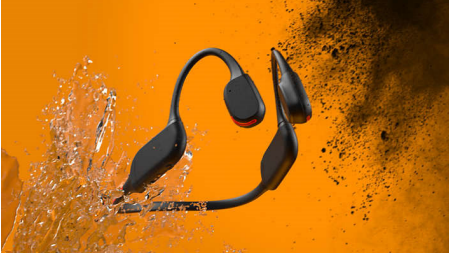

IP66 toz/su koruması

Yağmurda parkura mı çıkıyorsunuz? IP66 derecesi, kir veya sağanak yağışın bu açık kulak tasarımı kulaklıkları durduramayacağı anlamına gelir. Üstelik ıslandıktan sonra bile güvenli ve şarj edilmesi kolaydır. Sadece silin ve manyetik şarj cihazına takın.