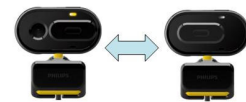

Webcam 鏡頭護蓋

電腦鏡頭護蓋，保護私隱

隨插即用

只需將電腦鏡頭插入電腦的 USB。電腦可以對其進行識別并立即使用。就那么簡單，您就可以開始視像聊天。

極度靈敏的頭戴式咪高風。

這款耳筒配備極度靈敏的咪高風，可準確接收您的聲音，讓您的線上通話清晰無中斷，真可謂是最完美的解決方案。

Snapshot 按鈕

拍攝即時相片的快照按鈕