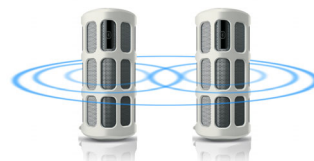

Sensor movimento

A SHOQBOX está equipada com um sensor de movimento. Basta passar a mão sobre o sensor da esquerda para a direita ou da direita para a esquerda para saltar para a faixa seguinte ou anterior. Coloque a sua mão sobre o sensor durante um segundo para colocar uma música em pausa. Faça-o novamente para voltar a reproduzir. O controlo gestual simples permite-lhe controlar a sua música com toda a facilidade.

Microfone incorporado

Com o seu microfone incorporado, este também funciona como alta-voz para telefone. Quando é recebida uma chamada, a música é colocada em pausa e pode falar através do altifalante. Telefone para uma reunião de negócios ou ligue a um amigo de uma festa. Funciona na perfeição em qualquer situação.

Emparelhar 2 Shoqboxes

Pode emparelhar 2 altifalantes SHOQBOX com o sensor inteligente para um sistema estéreo dos canais esquerdo e direito. Basta colocar os dois altifalantes lado a lado e passar as suas mãos sobre os dois sensores em simultâneo, num movimento do exterior para o interior. Perfeito para festas ou convívios. Desfrute de um som estéreo poderoso de música, filmes e jogos.