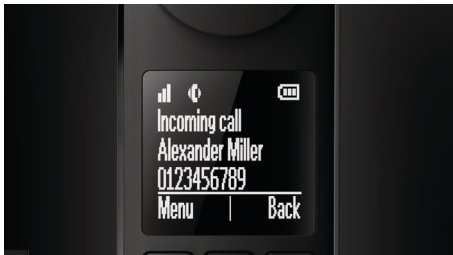

Znameníť dizajn s vysokokvalitným spracovaním

- Doplnkový displej na základni zobrazuje identifikačné údaje volajúceho a čas
- Vodiace bočné steny na základni zabezpečujú bezpečné uloženie
- Kalibrované tlačidlá na presnú voľbu čísla
- Nabíjanie slúchadla z ktorejkoľvek strany
- Dômyselné usporiadanie káblov zabezpečuje pôsobivý vzhľad z každého uhla

Dokonalý zážitok pri telefonovaní

- 4,6 cm (1,8") grafický displej s bielym zobrazením na čiernom podklade s vysokým kontrastom
- HQ-Sound: zvuková technika vysokej kvality prináša vynikajúci zvuk
- Slúchadlo s hlasitým odposluchom vám vždy umožní telefonovať bez rúk
- Položky s tromi poľami na priradenie 3 čísel k jednému kontaktu
- Nastavenia ochrany súkromia: odmietanie hovorov, tichý režim, blokovanie hovorov
- Až 30-minútové odkazy na odkazovači

Ekologický výrobok

- Nulový výdaj energie po aktivácii režimu ECO+

PHILIPS

Hlavné prvky

4,6 cm (1,8") grafický displej

Obrátený LCD displej s bielym zobrazením na čiernom podklade s vysokým kontrastom uľahčuje čítanie a tiež sa perfektne hodí k celkovému elegantnému dizajnu značky Philips Luceo.