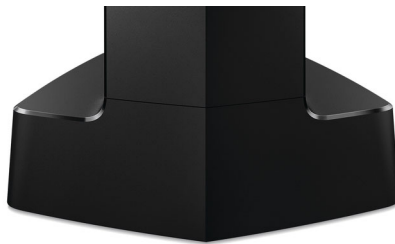

Компактна стъпка

Фин дизайн и компактна стъпка за ефикасно използване на пространството