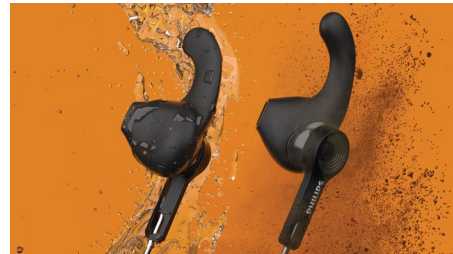

IP57 apsauga nuo dulkių / vandens

IP57 apsaugos nuo dulkių ir vandens vertinimas reiškia, kad šias sportines ausines galima naudoti net sunkiausioje treniruotėje. Per daug mėgaujatės treniruočių grojaraščiu, kad nustotumėte klausytis? Su jomis galite net maudytis duše.

Paprastas valdymas ir siejimas

Naudodami ant ausinių esančius valdiklius galėsite sustabdyti grojaraštį, atsiliepti į skambučius, reguliuoti garsumą ir pažadinti telefono pagalbos balsu funkciją. Ausinės paruoštos susieti, kai tik įjungiate „Bluetooth“.

Atvira akustika

Tobulai suderintas 13,6 mm neodimio garsiakalbis skleidžia judėti skatinančius žemuosius garsus. Dėl atviro akustinio dizaino galite girdėti išorinius garsus ir melodijas. Žinokite, kas vyksta aplink, kai treniruojatės ar vaikštote parke.

10 val. grojimo

Vieną kartą įkrovus, šios belaidės ausinės veikia 10 val., todėl jas naudosite viskam. Pilnai įkrauti trunka trumpiau nei 2 val. Reikia papildomos energijos? Įkrovę 15 min., naudosite dar 1 val.

Išleidimo data 2022-10-08

Versija: 5.2.3

12 NC: 8670 001 73895
EAN: 48 95229 11757 0

© 2022 „Koninklijke Philips N.V.“
Visos teisės saugomos.

Specifikacijos gali būti keičiamos be įspėjimo. Prekių ženklai yra „Koninklijke Philips N.V.“ ar jų atitinkamų savininkų nuosavybė.

www.philips.com