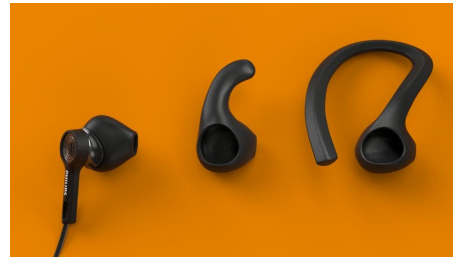

Patogumas

- Valdiklių tipas: Mygtukas
- Atsparumas vandeniui: IP57

Konstrukcija

- Spalva: Juoda
- Dėvėjimo stilius: Įdedamos į ausis
- Tvirtinimo ant ausies medžiaga: Silikoninis
- Įdedama į ausis: Įdedamos į ausis
- Į ausis įdedamo tipo: Ausinių užkabinimas, Sparno formos antgalis

UPC

- UPC: 8 40063 20176 7

TAA3206BK/00

Ypatybės

Atkabinami ausų kabliukai

Lengvai ir vidutiniškai intensyviai treniruojantis nuimami sparno formos antgaliai tvirtai laikosi. Jei norite treniruotis sunkiau, naudokite nuimamus ausų kabliukus! Ausinėse nėra ausinių antgalių, todėl nieko nejausite ausies kanale ir nebus jokio spaudimo pojūčio.