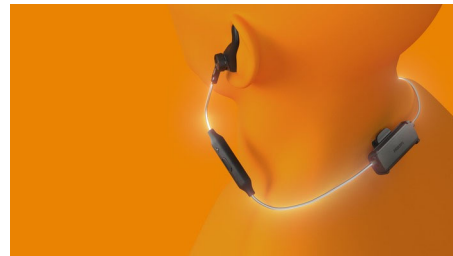

UPC

- UPC: 8 40063 20176 7

TAA3206BK/00

Ypatybės

Atkabinami ausų kabliukai

Lengvai ir vidutiniškai intensyviai treniruojantis nuimami sparno formos antgaliai tvirtai laikosi. Jei norite treniruotis sunkiau, naudokite nuimamus ausų kabliukus! Ausinėse nėra ausinių antgalių, todėl nieko nejausite ausies kanale ir nebus jokio spaudimo pojūčio.

Atspindintis Kevlaro laidas

Nesvarbu, kokia bus diena, šios ausinės veiks puikiai. Naudodami atspindintį, patvarų Kevlaro laidą būsite tikri, kad visada būsite matomi. Marškinių segtukų laidas tvirtinamas prie treniruočių įrangos, todėl netrukdyt šokinėjantys laidai.