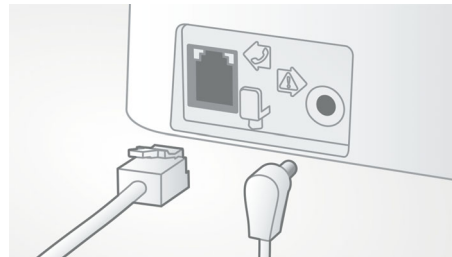

Maximaal 60 minuten opnemen

Met maximaal 60 minuten opnametijd mist u nooit een belangrijk bericht.

ECO+-modus

De ultieme modus om op stroomverbruik te besparen.

Eenvoudige installatie

Ultiem gemak dankzij de eenvoudige installatie. Eenvoudige installatie - Plug & Play-product