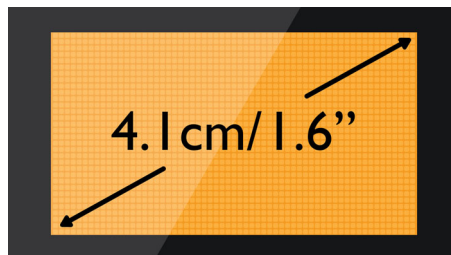

## Matrični zaslon dijagonale 4,1 cm (1,6 inča)

Čitljivi matrični zaslon dijagonale 4,1 cm (1,6 inča)