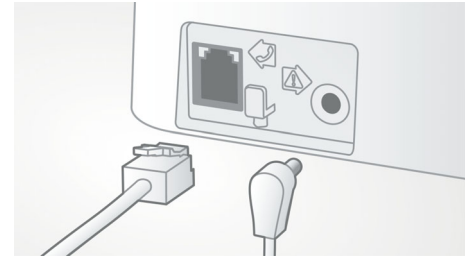

Jednostavno postavljanje

Savršena praktičnost zahvaljujući jednostavnom postavljanju. Pojednostavljeno postavljanje - proizvod koji se može koristiti odmah nakon priključivanja