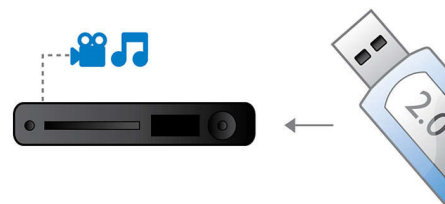

Uniwersalna magistrala szeregową (USB) to standardowy interfejs umożliwiający połączenie komputerów PC z urządzeniami peryferyjnymi i sprzętem elektronicznym. Urządzenia z szybkim złączem USB osiągają przepustowość do 480 Mb/s — to więcej w porównaniu z 12 Mb/s w przypadku USB pierwszej generacji. W przypadku szybkich złączy USB 2.0 musisz jedynie podłączyć dane urządzenie USB, wybrać plik filmowy, muzyczny lub zdjęcie i rozpocząć odtwarzanie.