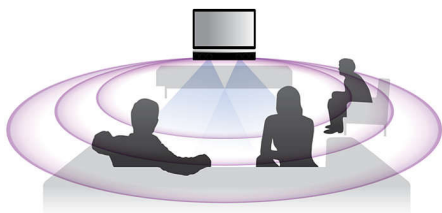

Philips
Zestaw kina domowego
2.1

Odtwarzanie płyt DVD
Stacja dokująca do iPod'a w
zestawie

HTS6520

Wspaniały dźwięk przestrzenny bez plątaniny kabli

Dla wszystkich Twoich filmów i utworów muzycznych

Ten niezwykle stylowy zestaw kina domowego zapewnia różnego rodzaju rozrywkę. Oglądaj filmy i słuchaj muzyki z doskonałej jakości dźwiękiem dzięki technologii Ambisound firmy Philips!

- Funkcja EasyLink umożliwia sterowanie wszystkimi urządzeniami HDMI CEC przy użyciu jednego pilota.
- Zwiększanie rozmiaru obrazu do rozdzielczości High Definition zapewniające ostrzejszy obraz, dzięki złączu HDMI 1080p
- Szybkie złącze USB 2.0 zapewnia odtwarzanie filmów i utworów muzycznych przechowywanych w pamięci flash USB
- Wbudowana stacja dokująca zapewnia wygodne odtwarzanie z urządzeń iPod i iPhone

PHILIPS

Zalety

Technologia Ambisound

Technologia Ambisound umożliwia uzyskanie prawdziwie otaczającego, przestrzennego dźwięku wielokanałowego przy użyciu mniejszej liczby głośników. Pięć głośników wraz z subwooferem pozwala cieszyć się dźwiękiem przestrzennym, nie ograniczając Cię do pozycji siedzącej oraz bez względu na kształt i rozmiar pomieszczenia odsłuchu. Dzięki wykorzystaniu zjawisk psychoakustycznych, przetwarzaniu matrycowemu i ustawieniu przetworników pod odpowiednim kątem technologia Ambisound dostarcza pełne brzmienie z mniejszej liczby głośników. Te cechy pozwalają także ograniczyć bałagan związany z licznymi przewodami i głośnikami.

Technologia DoubleBASS

Dzięki systemowi DoubleBASS usłyszysz w niewielkich głośnikach niskotonowych nawet najgłębsze basy. System ten przechwytuje dźwięki o niskiej częstotliwości i odtwarza je w paśmie słyszalnym subwoofera, zapewniając potężniejszy i stylowy dźwięk oraz gwarantując słuchaczowi pełne, niezrównane wrażenia słuchowe.