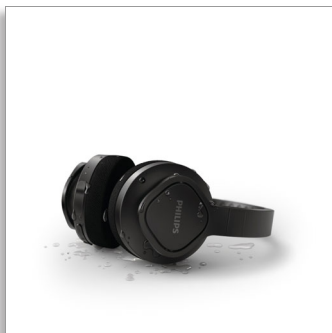

TAA4216BK

Zůstaňte aktivní. Budte svěží. Vychutnejte si to.

Tato odolná, lehká bezdrátová sluchátka na uši jsou navržena pro aktivní životní styl. Odnímatelné a omyvatelné kryty náušníků zaručí pohodlí, ať už běháte na pásu nebo vyrazíte na pláž. Díky 35 hodinám přehrávání hraje hudba stále.

Odolná, stylová, lehká.

- Jděte dále. 35 hodin přehrávání
- Pro sport nebo na cestách. Omyvatelné polstrování náušníků
- Ochrana proti prachu a vodě IP55
- Chladicí náušníky

Od hudby na cvičení po důležitý hovor

- Výkonné 40mm neodymové reproduktory
- Jasný zvuk a silné basy
- Vaše melodie zůstanou vaše. Uzavřený design
- Nabíjejte 15 minut a získajte další 2 hodiny přehrávání navíc

Do parku do ulic i na pláž

- Snadné skladování. Kompaktní sklopné provedení
- Multifunkční tlačítko. Vestavěný mikrofon Snadné párování
- Kompatibilní s audiokabelem (konektor 3,5 mm)

PHILIPS