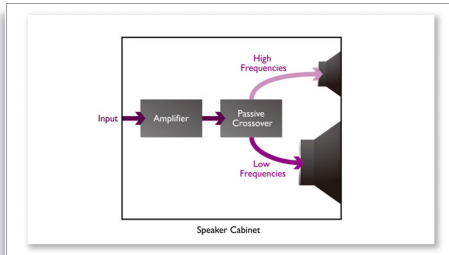

- Senzor priblíženia na aktiváciu podsvieteného ovládacieho panela
- Dokovanie ľubovoľného zariadenia iPod/iPhone dokonca aj v jeho puzdre
- Objavujte a zdieľajte hudbu a ďalšie funkcie prostredníctvom aplikácie DockStudio

reddot design award
winner 2010

asimpleswitch.com

PHILIPS

sense and simplicity

Hlavné prvky

Pasívna výhybka

Konštrukcia s pasívnou výhybkou umožňuje jasne počuť každý tón, takže hudba vychádza úžasne čistá, prirodzená a úplná. Pomocou komplexnej technickej konštrukcie sa každá časť celého počuteľného spektra zvukových frekvencií oddelí a odošle do príslušných budičov. Signály mimo frekvenčnej odozvy budiča sa nikdy neodosielajú, takže kvalita zvuku sa výrazne zlepši a úroveň rušenia značne zníži. Spolu so špičkovými elektronickými komponentmi vytvára pasívna výhybka zvuk, ktorý je koherentný, bez kompromisov a verný originálu.

Plne digitálny zvuk

Zdokonalená, plne digitálna technológia na spracovanie zvuku poskytuje výrazne lepší zvukový výkon v porovnaní s konvenčnou analógovou technológiou na spracovanie zvuku, ktorú možno nájsť v prehrávačoch s dokom využívajúcich analógový zvukový výstup zo zariadenia iPod/iPhone. Zachytáva digitálny zvukový výstup zariadenia iPod/iPhone a v každej fáze obvodu používa digitálne spracovanie, čím vytvára oveľa vyšší odstup signálu od šumu. Výsledkom je neprekonateľne čistý zvuk s dokonalou rovnováhou.