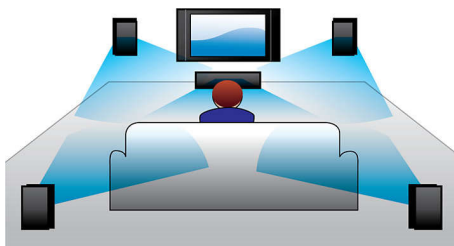

Основные особенности

Dolby TrueHD и DTS HD

Dolby TrueHD и DTS-HD Master Audio Essential обеспечивают качественное звучание дисков Blu-ray. Качество воспроизведения звука поистине неотлично от студийного, и вы сможете услышать звук именно таким, каким хотели его донести до вас создатели записи. Dolby TrueHD и DTS-HD Master Audio Essential обеспечат максимум впечатлений от систем домашнего развлечения.