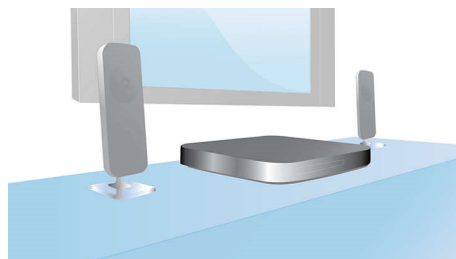

Стильный дизайн

Стильный дизайн с отделкой из алюминия и панелями из стекла