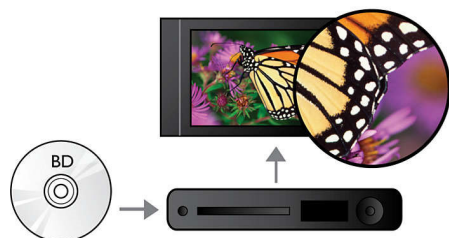

Воспроизведение дисков Blu-ray

Диски Blu-ray способны хранить данные в формате высокой четкости, а также

изображения с разрешением 1920 x 1080, характерным для формата высокой четкости. На экране воспроизводится кристально-четкое изображение с яркими деталями и плавной передачей движения. Кроме того, Blu-ray обеспечивает несжатое объемное звучание, что создает эффект абсолютной реальности. Высокая емкость Blu-ray Disc делает возможным размещение на диске набора интерактивных возможностей. Простая навигация во время воспроизведения и другие потрясающие функции, например всплывающие меню, открывают новое измерение в мире систем домашнего развлечения.