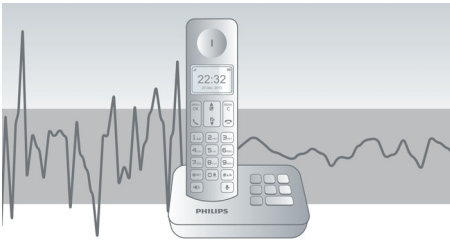

### Parametrik Ekolajızır

Telefonlarımızda bulunan parametrik ekolajızır, sesin dijital olarak işlenmesinde kullanılarak ses tepkisini istenen doğrusal frekans tepkisi eğrisine getirir ve tüm konuşmalarda sesin berrak bir biçimde duyulmasını sağlar.

### Otomatik Ses Seviyesi Kontrolü

Otomatik Ses Seviyesi Kontrolü mesafeye, sinyal gücüne veya arayan kişinin telefonuna

bağlı olarak oluşabilecek ses dalgalanmalarını dengeler; böylece her zaman dengeli bir seviyesi sağlar. Ses kuvvetlendirme güçlü sinyaller için azaltılırken zayıf sinyaller için artırılır; bu sayede ses seviyesinde istenmeyen değişiklikler olmadan rahat bir görüşme yapabilirsiniz.