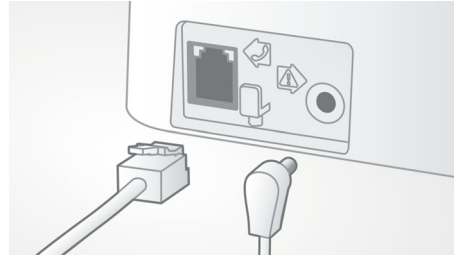

Kolay kurulum

Kolay kurulum sayesinde büyük rahatlık. Hızlı Kurulum - Tak ve Çalıştır