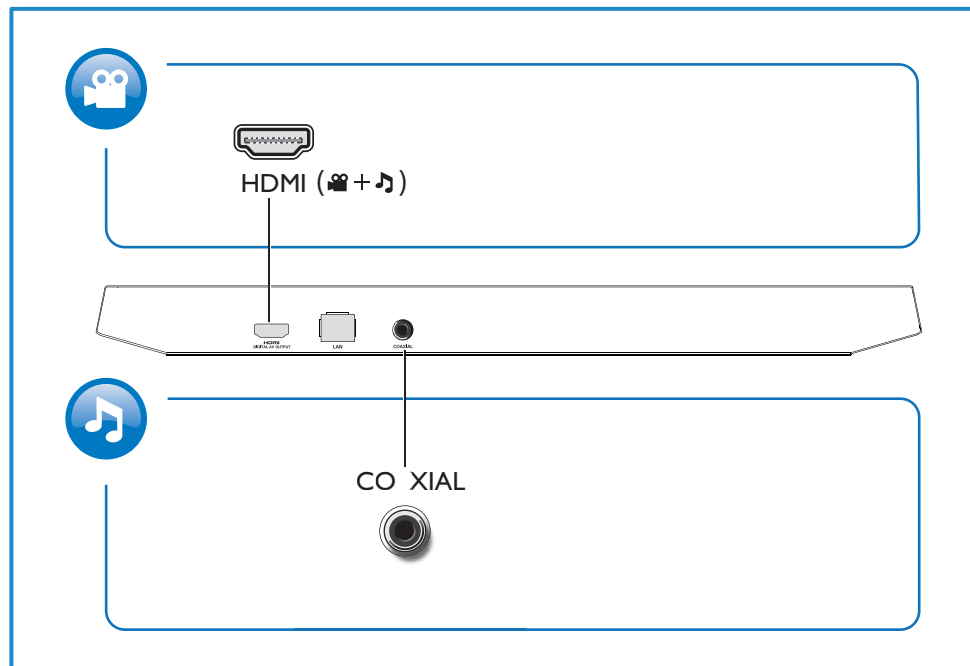

Register your product and get support at
www.philips.com/welcome

BDP2980
BDP2982

EN Before you connect this Blu-ray disc/ DVD player, read and understand all accompanying instructions.

DE Lesen Sie bitte die gesamte im Lieferumfang enthaltene Anleitung durch, bevor Sie diesen Blu-ray Disc-/DVD-Player anschließen.

ES Antes de conectar el reproductor de Blu-ray Disc o de DVD, asegúrese de leer y entender todas las instrucciones adjuntas.

FR Avant de connecter ce lecteur de disques Blu-ray/DVD, assurez-vous d'avoir bien lu et compris l'ensemble des instructions fournies.

IT Prima di collegare questo lettore di dischi Blu-ray/DVD, leggere attentamente tutte le istruzioni annesse.

NL Lees alle instructies goed door en zorg dat u deze begrijpt voordat u deze Blu-ray Disc/DVD-speler gaat gebruiken.

PT Antes de ligar este leitor de discos Blu-ray/DVD, leia e compreenda todas as instruções que o acompanham.

Για το πλήρες ελληνικό εγχειρίδιο χρήσης, δείτε το CD-ROM που εσωκλείεται ή επισκεφθείτε τη διεύθυνση www.philips.com/welcome.

Για να λάβετε εκτύπωση των οδηγιών, επικοινωνήστε μαζί μας στην ακόλουθη διεύθυνση:

Φίλιπς Ελλάς,
Λεωφ. Κηφισίας 44
15125 Μαρούσι
Τηλ. 2106162000

PHILIPS

1

2