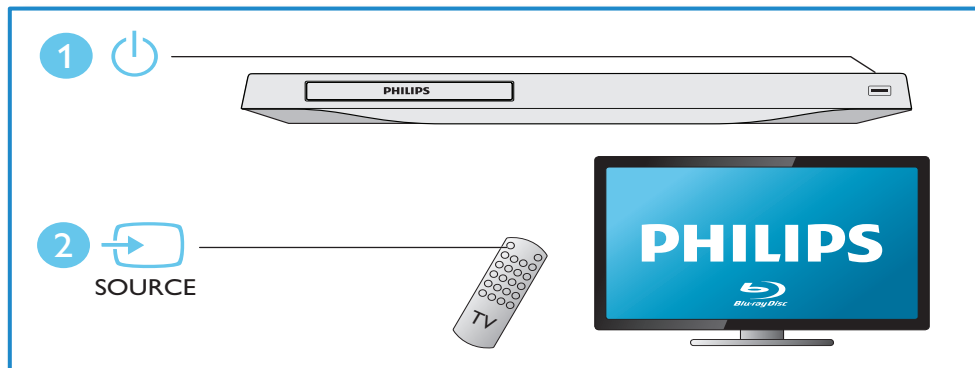

3

4

5

6

2

BD/BD 3D
DVD/VCD/CD
DivX Plus HD/MKV
MP3 / JPEG

1

3

4

USB

1

2

3

Specifications are subject to change without notice
© 2012 Koninklijke Philips Electronics N.V.
All rights reserved.

BDP2980/2982_12_QSG_V1.0