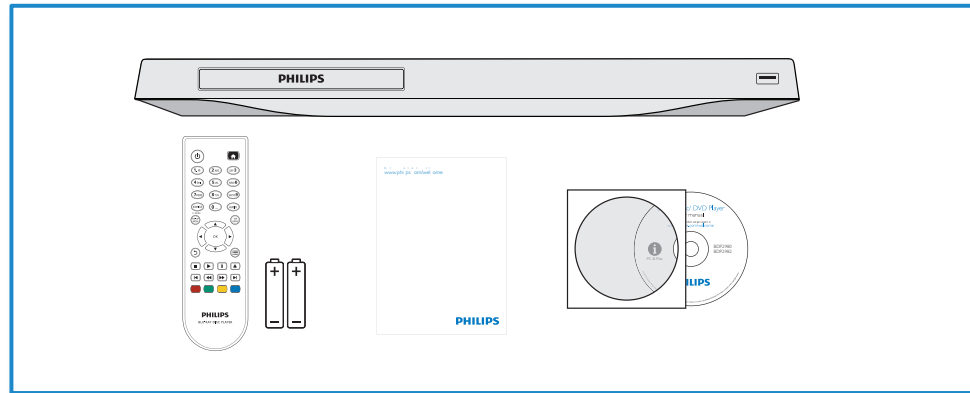

Register your product and get support at
www.philips.com/welcome

BDP2980
BDP2982

EN Before you connect this Blu-ray disc/ DVD player, read and understand all accompanying instructions.

DE Lesen Sie bitte die gesamte im Lieferumfang enthaltene Anleitung durch, bevor Sie diesen Blu-ray Disc-/DVD-Player anschließen.

ES Antes de conectar el reproductor de Blu-ray Disc o de DVD, asegúrese de leer y entender todas las instrucciones adjuntas.

FR Avant de connecter ce lecteur de disques Blu-ray/DVD, assurez-vous d'avoir bien lu et compris l'ensemble des instructions fournies.

IT Prima di collegare questo lettore di dischi Blu-ray/DVD, leggere attentamente tutte le istruzioni annesse.

NL Lees alle instructies goed door en zorg dat u deze begrijpt voordat u deze Blu-ray Disc/DVD-speler gaat gebruiken.

PT Antes de ligar este leitor de discos Blu-ray/DVD, leia e compreenda todas as instruções que o acompanham.

Για το πλήρες ελληνικό εγχειρίδιο χρήσης, δείτε το CD-ROM που εσωκλείεται ή επισκεφθείτε τη διεύθυνση www.philips.com/welcome.

Για να λάβετε εκτύπωση των οδηγιών, επικοινωνήστε μαζί μας στην ακόλουθη διεύθυνση:

Φίλιπς Ελλάς,
Λεωφ. Κηφισίας 44
15125 Μαρούσι
Τηλ. 2106162000

PHILIPS

1

2