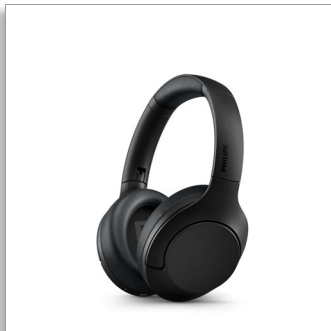

Philips
Trådløse hovedtelefoner

Noise Canceling Pro

Op til 60 timers spilletid
Bluetooth-multipoint
Touch-kontrol

TAH8506BK

Elegant stil. Fantastisk lyd.

Gør hverdagen fantastiske med disse elegante trådløse over-ear-hovedtelefoner. Medrivende lyd og avanceret støjreduktion giver dig mulighed for at fordybe dig i afspilningslister og podcasts. Har du brug for at chatte? Du får også mere tydelige opkald.

Fantastisk lyd, elegant udseende

- Elegant design med Noise Cancelling Pro
- Klar lyd under opkald
- Fantastisk lyd fra 40 mm neodymenheder

Enkel tilslutning. Nem at bruge.

- Bluetooth-multipunkt. Tilslut flere enheder
- Tilslut for at få lyd i høj opløsning
- Op til 60 timers spilletid*
- Touch-kontrol, du styrer. Slå touch til eller fra

Flot lyd

Perfekt justerede 40 mm enheder giver masser af detaljer og bas til alle sange eller podcasts. Du kan endda tilslutte det medfølgende kabel og nyde de lydfiler i høj opløsning, der er tilgængelige på din foretrukne streamingtjeneste. Når du ikke lytter, holder det flotte hårde etui hovedtelefonerne sikre.

Bluetooth-multipoint

Se en film på din tablet. Modtag opkald fra din telefon. Med Bluetooth-multipoint-tilslutning kan du slutte op til to smart-enheder til disse hovedtelefoner samtidigt – og skifte mellem dem efter behov.