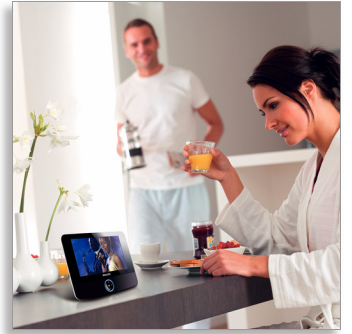

飛利浦
可攜式 DVD 播放機

PET723

簡潔的平板設計

配備 SD 記憶卡插槽和支援的 DivX® 影片播放

透過飛利浦 PET723 的 7 吋 TFT LCD 顯示器以幻燈片縮圖瀏覽您的相片收集。您也可以隨時隨地播放 DVD、MP3、CD 或欣賞 DivX® 電影，享受最佳娛樂體驗！

輕鬆展示數位照片

- 7" TFT 彩色 LCD 顯示器 16:9 寬螢幕格式
- 播放幻燈片、單張相片或縮圖
- 直接從記憶卡、DVD 和 CD 中檢視相片

隨時隨地享受影音娛樂

- 觀賞 DVD、DVD+/-R 與 DVD+/-RW、(S)VCD、DivX® 以及 MPEG4 電影
- 播放 MP3-CD、CD 及 CD-RW 音樂
- 透過相片光碟分享 JPEG 影像檔案

極致便利

- 使用可充電式電池最多可連續播放 2 小時*
- 隨附車用變壓器和便利的遙控器
- 簡單又方便的操作方式

PHILIPS

sense and simplicity

焦點

播放幻燈片、單張相片