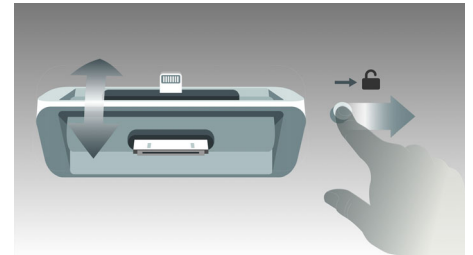

## Neposredna povezava USB

Z načinom USB Direct napravo USB preprosto priključite v vrata USB na Philipsovi napravi in digitalna glasba se bo predvajala neposredno iz Philipsove naprave.

## Digitalno iskanje postaj FM in predstav.

Digitalni radio FM vam nudi dodatne glasbene možnosti za glasbeno zbirko v Philipsovem glasbenem sistemu. Poiščite postajo, ki jo želite poslušati, in pritisnite ter držite gumb za prednastavitve, da si sistem zapomni frekvenco. S shranjenimi prednastavljenimi radijskimi postajami lahko hitro dostopate do najljubšega radijskega programa, ne da bi morali vsakič znova ročno iskati pravo frekvenco.

## Zvočni vhod

Zvočni vhod omogoča neposredno predvajanje vsebine iz prenosnih predvajalnikov

predstavnosti. Zvočni vhod omogoča tudi doživetje priljubljene glasbe v vrhunski kakovosti zvoka, ki jo zagotavlja zvočni sistem, poleg tega pa je tudi priročen, saj morate prenosni predvajalnik MP3 samo priključiti na zvočni sistem.

## DualDock za polnjenje in predvajanje

Z inovativno postajo Philips DualDock z osvetljenim in 30-pinskim priključkom lahko predvajate in polnite vse naprave Apple. Odlikujeta jo elegantna zasnova in izjemna funkcionalnost, med priključkoma pa lahko preklapljate v trenutku. Uživate v najljubših skladbah iz katerekoli naprave Apple.