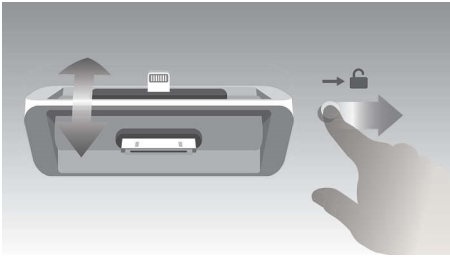

Philips
Mini Stereoanlage mit
DualDock

DualDock (Lightning & 30-Pin)

Schreibtisch- oder
Wandhalterung
CD, MP3-CD, USB, UKW
Max. 40 W

DCM3260

Das passende Sound System für Ihr Zuhause

Begeistert von Sound

Wiedergabe und Aufladen Ihres iPod/iPhone/iPad mit DualDock über Lightning- oder 30-poligen Anschluss. Dieses Micro-Soundsystem klingt nicht nur großartig, sondern verfügt über einen zusätzlichen Bonuspunkt – es passt einfach in jedes Zuhause, mit 2-in-1-Tischfuß für flexible Positionierung.

- Digitale Abstimmung mit Programmspeichern für noch mehr Komfort
- Wiedergabe von MP3-CD, CD und CD-R/RW
- USB Direct für einfache MP3-Musikwiedergabe
- Audio-Eingang zur Wiedergabe tragbarer Musik
- DualDock zum Laden und Abspielen von Apple-Geräten (Lightning und 30-polig)

Zeitloses Design, passend zu Ihrer Einrichtung

- Wandmontage für eine flexible Platzierung möglich
- Kompaktes Design, minimaler Platzbedarf, für jeden Lebensstil

PHILIPS

Besonderheiten

DualDock zum Laden und Abspielen