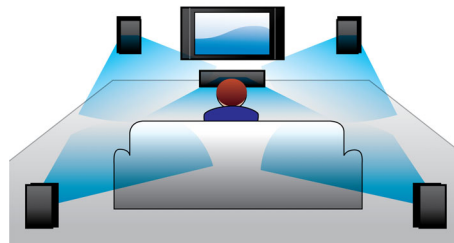

Dolby TrueHD e DTS-HD

O Dolby TrueHD e o DTS-HD Master Audio Essential fornecem o mais puro som de seus discos Blu-ray. O áudio reproduzido é praticamente indistinguível do áudio original

gravado em estúdio; portanto, você pode ouvir o que os criadores querem que você ouça. O Dolby TrueHD e o DTS-HD Master Audio Essential completam sua experiência de entretenimento em alta definição.