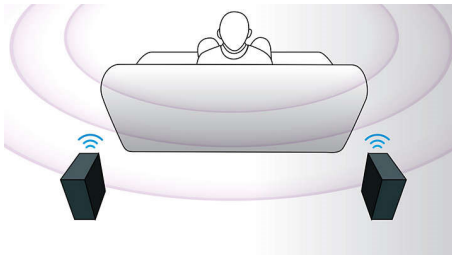

- Blu-ray Full HD 3D para qualidade de cinema 3D envolvente
- Smart TV para serviços on-line e acesso à multimídia na TV

PHILIPS

Destaques

Caixas acústicas 3D articuladas

As caixas acústicas 3D articuladas dispõem de drivers com angulação para que o som não seja apenas transmitido para a parte frontal, mas também para as laterais, resultando em um som mais difuso para você ter um ponto de audição mais abrangente e um som surround mais envolvente e cinematográfico.

Opção de caixas de som traseiras wireless

As caixas acústicas traseiras wireless oferecem escalabilidade e mobilidade para você posicioná-las como quiser. Desenvolvidas com o uso de tecnologia livre de interferência, as caixas acústicas wireless oferecem som Surround total sem conexões visíveis.