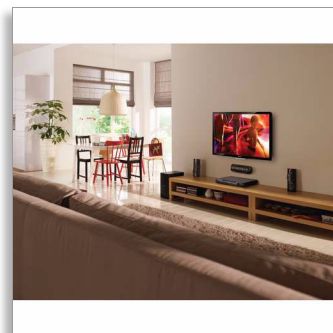

Philips
Home Theater 5.1 com
caixas acústicas 3D
articuladas

Blu-ray 3D

Compatível com iPod/iPhone

HTS5561

Curta um potente home cinema com caixas acústicas 3D
articuladas

Obcecados por som

Aumente a potência sonora do cinema em sua casa com as dinâmicas caixas acústicas 3D (tri-direcionais)! Assista a todos os seus programas favoritos e reproduza conteúdos como Blu-ray 3D no inovador sistema de Home Theater Philips da série 5000.