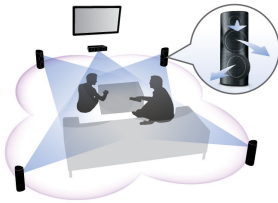

Projetado para intensificar sua experiência de cinema em casa

- Exclusivos controles de toque para fácil acesso ao seu conteúdo
- Opção de caixas acústicas traseiras sem fio para um ambiente sem desordem

As caixas acústicas 3D articuladas dispõem de drivers com angulação para que o som não seja apenas transmitido para a parte frontal, mas também para as laterais, resultando em um som mais difuso para você ter um ponto de audição mais abrangente e um som surround mais envolvente e cinematográfico.