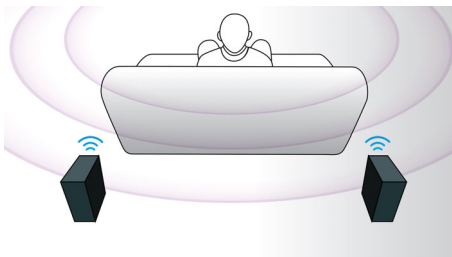

Caixas acústicas traseiras wireless

As caixas acústicas traseiras sem fio oferecem capacidade de expansão e mobilidade. Desenvolvidas com o uso de tecnologia livre de interferência, as caixas acústicas sem fio fornecem som surround total sem conexões visíveis. Você pode comprar as caixas acústicas traseiras sem fio Philips separadamente.