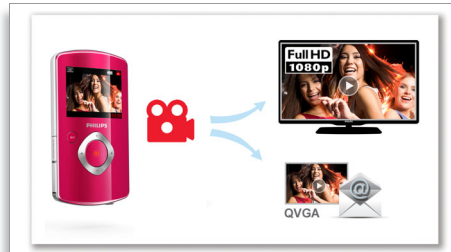

korrektioner, når kameraet rystes. Denne avancerede teknologi giver dig sløringsfri billeder hver gang, så du kan optage livets bedste øjeblikke i forbløffende videokvalitet.

Optagelse i to formater

Full HD-videoer er gode til visning på HD-TV. Men hvis du vil sende din video via e-mail eller dele den online, skal den store HD-fil komprimeres og konverteres til et e-mail-venligt format. Dit videokamera eliminerer dilemmaet ved at tilbyde optagelse i to formater. Aktiver funktionen, hvorefter dine videoer optages i to formater samtidigt – Full HD (1080p) og det e-mail-venlige format QVGA (240p). På den måde kan du nyde dine videoer i optimal kvalitet på dit HD TV, samtidigt med at du får et format, der er klar til øjeblikkelig elektronisk deling.