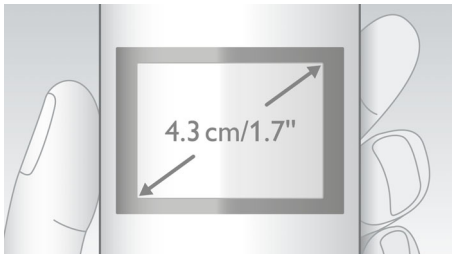

4,3 cm (1,7") TFT-kleurenscherm

Hoog contrast, 4,3 cm (1,7") TFT-kleurenscherm

Babyfoon

Ontvang een melding wanneer uw baby u heeft nodig. Plaats de DECT-handset in de babykamer en ontvang een melding op het basisstation of op een andere DECT-telefoon (d.w.z. een andere vaste lijn) of mobiele telefoon (wanneer u weg bent) wanneer de baby begint te huilen.