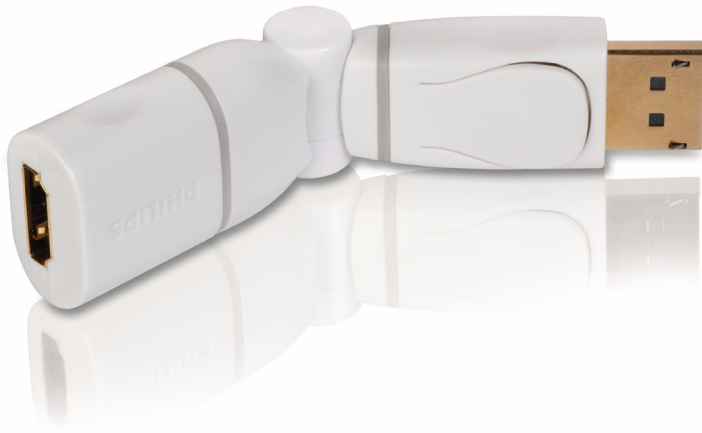

Philips
DisplayPort-HDMI

SWX2127N

Affichez les contenus de votre PC sur un téléviseur HD

DisplayPort-HDMI

Séries convertisseur HDMI

DisplayPort-HDMI

- Connectez votre appareil DisplayPort à un téléviseur HD

Installation facile

- Plug-and-play pour un usage facile

PHILIPS

Caractéristiques

Carton interne

- EAN: 87 12581 57341 6
- Poids brut: 0,268 kg
- Carton interne (l x l x H): 16,83 x 6,9 x 22,5 cm
- Poids net: 0,064 kg
- Nombre d'emballages: 4
- Poids à vide: 0,204 kg