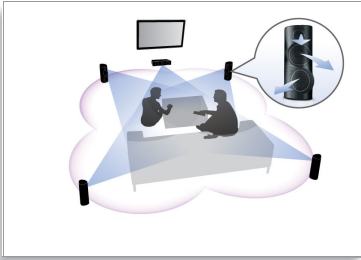

Upea kuuntelukokemus

- Suunnatut 3D-kaiuttimet jakavat äänen tasaisesti koko huoneeseen
- 1200 W RMS takaa elokuvien ja musiikin erinomaisen äänenlaadun
- DTS, Dolby Digital & Pro Logic II Surround-ääni
- DoubleBASS-tekniikalla basso on täyteläinen ja syvä

PHILIPS

sense and simplicity

Kohokohdat

Suunnatut 3D-kaiuttimet

Suunnattujen 3D-kaiuttimien elementit suuntaavat ääntä sekä eteenpäin että sivuille. Siten ne laajentavat kuuntelualuetta, jotta voit nauttia elokuvien kokonaisvaltaisesta surround-äänestä.

Pro Logic II käyttää Surround-käsittelyyn viittä kanavaa stereolähteestä riippumatta.

Toistaa kaiken

Toistaa käytännöllisesti katsoen kaikki levyt ja medialaitteet – DVD:t, VCD:t, CD:t ja USB-laitteet. Koe soitettavuuden kätevyys ja mediatiedostojen jakamisen hienous TV:ssä ja kotiteatterijärjestelmässä.