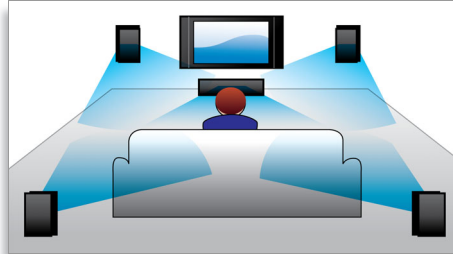

DTS, DolbyDigital, ProLogic II

Sisäinen DTS- ja Dolby Digital -dekooderi poistaa ulkoisen dekooderin tarpeen – se käsittelee kaikki kuusi äänikanavaa ja luo aidon Surround-äänikokemuksen sekä ällistyttävän luonnollisen ja dynaamisen tunnelman. Dolby

Pro Logic II käyttää Surround-käsittelyyn viittä kanavaa stereolähteestä riippumatta.