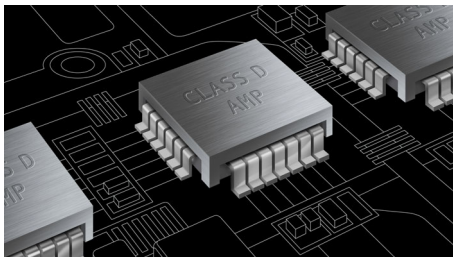

Amplificatore Classe D

L'amplificatore digitale Classe D, converte il segnale analogico in digitale e lo amplifica. Il segnale passa attraverso un filtro di demodulazione per generare l'output finale. L'uscita digitale amplificata offre tutti i vantaggi dell'audio digitale, primo fra tutti una qualità audio superiore. Inoltre, l'efficienza di questo tipo di amplificatore è superiore del 90% rispetto agli amplificatori tradizionali di tipo AB. Questa efficienza si traduce in un amplificatore potente e con il minimo ingombro.