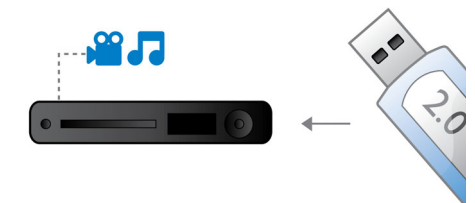

Collegamento Hi-Speed USB 2.0

Il sistema Universal Serial Bus, o USB, è un protocollo standard che viene utilizzato per collegare semplicemente PC, periferiche e apparecchi elettrici. Le periferiche USB ad alta velocità consentono una velocità massima di trasferimento di 480 Mbps, rispetto ai 12 Mbps dei vecchi dispositivi USB. Grazie al collegamento Hi-Speed USB 2.0, basta collegare la tua periferica USB, selezionare il film, il file musicale o la foto e iniziare subito la riproduzione.