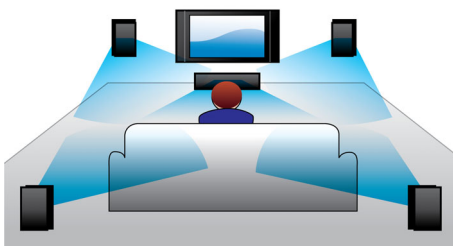

Dolby TrueHD e DTS-HD

Le opzioni Dolby TrueHD e DTS-HD Master Audio Essential offrono un audio insuperabile tramite dischi Blu-ray. L'audio che viene riprodotto è praticamente identico a quello di uno studio di registrazione, quindi puoi ascoltare l'essenza del suono così come è stato

creato all'origine. Le opzioni Dolby TrueHD e DTS-HD Master Audio Essential completano la tua esperienza di intrattenimento ad alta definizione.