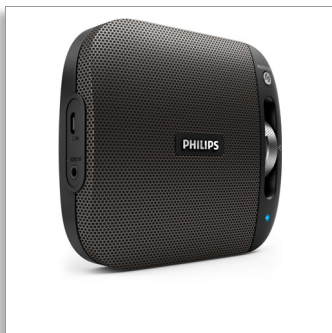

Philips
Enceinte portable sans fil

Bluetooth®
avec MULTIPAIR
Batterie rechargeable
Noire

BT2600B

Taille XS, son XL

Bénéficiez d'un excellent son provenant d'un design compact, élégant et nomade aux finitions en aluminium, pour une touche haut de gamme. La fonction Multipair Bluetooth® vous permet de basculer instantanément entre deux appareils.

Simplicité d'utilisation

- Micro intégré pour des appels téléphoniques en mains libres
- Entrée audio, pour une connexion facile à la plupart des appareils
- Profitez de votre musique sans fil grâce au Bluetooth®
- Basculez instantanément entre la musique de 2 appareils différents grâce à la fonction MULTIPAIR

Un son impressionnant

- Filtre anti-distorsion pour un son puissant, non saturé
- Performances audio de pointe et design épuré

Prêt à l'emploi

- Batterie intégrée pour une utilisation en tout lieu

PHILIPS

Design et finition

- Couleur: Noir

Enceintes

- Transducteurs: 1 x 1,5"

Connectivité

- Profils Bluetooth®: A2DP, AVRCP, HFP
- Portée Bluetooth®: 10 m (champ libre)
- Entrée audio (3,5 mm)

Pratique

- Microphone intégré: pour des appels en conférence via l'enceinte