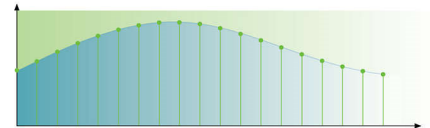

Balayage progressif

Le balayage progressif double la résolution verticale de l'image. Vous obtenez ainsi des images beaucoup plus nettes. Au lieu d'envoyer la trame des lignes impaires et celle des lignes paires l'une après l'autre, le système envoie les deux trames en même temps. Une image complète, à résolution maximale, est créée instantanément. À une telle vitesse, votre œil perçoit une image plus nette ne présentant pas de structure de ligne.

et au luxe de pouvoir partager des fichiers multimédias sur votre téléviseur ou sur votre système Home Cinéma, sans bouger de votre salon.

Convertisseur N/A audio 192 kHz/24 bits

Un échantillonnage à 192 kHz permet d'obtenir une représentation précise des courbes sonores d'origine. Outre une résolution 24 bits, davantage d'informations de l'onde sonore analogique d'origine sont capturées, fournissant ainsi une reproduction audio de meilleure qualité.