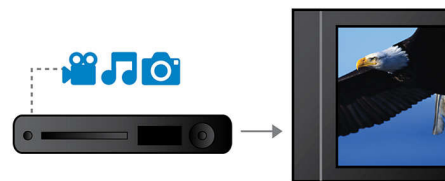

Compatibilité

Lisez tous les formats que vous souhaitez (DivX, MP3, WMA ou JPEG). Goûtez au confort d'une qualité de lecture incomparable

et au luxe de pouvoir partager des fichiers multimédias sur votre téléviseur ou sur votre système Home Cinéma, sans bouger de votre salon.