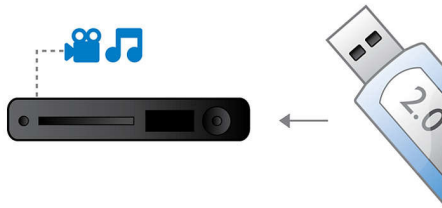

Connectez-vous à plusieurs sources

- Port USB 2.0 ultrarapide pour lire des vidéos ou de la musique depuis une clé USB

Ultracompact, convient à tous les intérieurs

- Design ultraplat qui s'intègre à tous les intérieurs

PHILIPS

Points forts

Port USB 2.0 ultrarapide

L'USB (Universal Serial Bus) est un protocole permettant de relier facilement des ordinateurs, des périphériques et des équipements électroniques grand public. Les appareils USB ultrarapides ont un taux de transfert de données allant jusqu'à 480 Mbit/s (il était de 12 Mbit/s sur les premiers appareils USB). Avec le port USB 2.0 ultrarapide, vous n'avez qu'à brancher votre appareil USB, sélectionner un film, un titre ou une photo et lancer la lecture.

Certifié DivX Ultra

Grâce à la prise en charge DivX, vous pouvez visionner des vidéos encodées en DivX dans votre salon. Le format DivX est une technologie de compression vidéo basée sur la norme MPEG4 qui permet d'enregistrer des fichiers volumineux tels que des films, des bandes annonces et des clips vidéo sur des CD-R/RW et des disques DVD inscriptibles. La technologie DivX Ultra combine la lecture du format DivX et de fantastiques fonctionnalités telles que les sous-titres intégrés, le choix de langues audio, de bandes son et de menus.

Balayage progressif

Le balayage progressif double la résolution verticale de l'image. Vous obtenez ainsi des images beaucoup plus nettes. Au lieu d'envoyer la trame des lignes impaires et celle des lignes paires l'une après l'autre, le système envoie les deux trames en même temps. Une image complète, à résolution maximale, est créée instantanément. À une telle vitesse, votre œil perçoit une image plus nette ne présentant pas de structure de ligne.