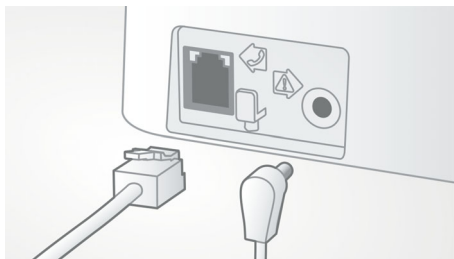

Prodotto ecocompatibile

- Riduzione del 60% delle radiazioni quando la modalità ECO è attiva
- Consumo energetico ridotto: < 0,6 W in modalità stand-by

PHILIPS

In evidenza

Facilità di impostazione

Configurazione davvero semplice. Installazione semplificata: prodotto Plug & Play