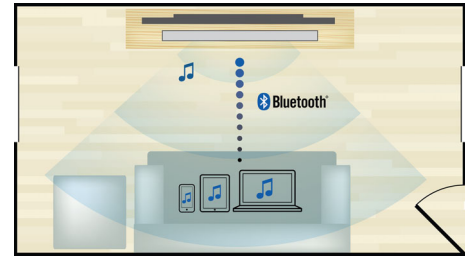

เล่นและชาร์จ iPod/iPhone ของคุณ

ดื่มด่ำกับเพลงโปรดของคุณขณะชาร์จ iPod/iPhone ของคุณ! เพียงแค่เชื่อมต่อ iPod/iPhone ของคุณด้วยสาย USB เขาก็บูชของเสียบ USB ของระบบโฮมเธียเตอร์เท่านั้น ให้อคุณสามารถชาร์จ iPod/iPhone ในระหว่างที่เล่นเพลง คุณจึงไม่ต้องกังวลว่าแบตเตอรี่ของอุปกรณ์ Apple ของคุณจะหมดในระหว่างที่เล่นเพลง

WiFi ในตัว

ด้วย WiFi ในตัวที่ช่วยในการเชื่อมต่อโฮมเธียเตอร์เข้ากับเครือข่ายภายในบ้านได้โดยตรง

HTB5510D/98

เพียงเท่านี้คุณจะสามารถใช้งานตัวเลือกบริการดูออนไลน์ยอดนิยมและเพลิดเพลินกับเว็บไซต์ที่ดีที่สุดด้านภาพยนตร์ รูปภาพ ระบบ Infotainment และข้อมูลออนไลน์อื่นๆ ที่ปรับให้เหมาะกับหน้าจอทีวีของคุณ

การสตรีมแบบไร้สายผ่าน Bluetooth

การสตรีมเพลงแบบไร้สายผ่าน Bluetooth จากอุปกรณ์เล่นเพลงของคุณ

Dolby TrueHD และ DTS-HD

Dolby TrueHD และ DTS-HD Master Audio Essential ให้เสียงชั้นเลิศจากแผ่นดิสก์ Blu-ray ของคุณ เสียงที่ได้นั้น ไม่แตกต่างจากการอัดเสียงในสตูดิโอโดยมืออาชีพ คุณจะได้ยินสิ่งที่ผู้สร้างต้องการให้คุณได้ยิน Dolby TrueHD และ DTS-HD Master Audio Essential ช่วยเติมเต็มประสบการณ์ความบันเทิงความละเอียดสูงของคุณ