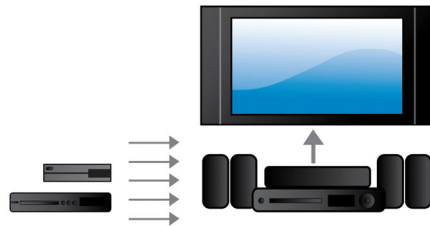

ได้รับการออกแบบมาเพื่อยกระดับการชมภาพยนตร์ภายในบ้าน

- แผงหน้าจอสัมผัสเพื่อให้อ่านและควบคุมระดับเสียงได้ง่าย
- ตัวเลือกลำโพงด้านหลังแบบไร้สายช่วยจัดปัญหาสายเกะเกะ

PHILIPS

โฮมเธียเตอร์ 5.1 3D Blu-ray
Crystal Clear Sound Wi-Fi และ Bluetooth® ในตัว, ฮับ HDMI และ iPod/iPhone ผ่าน USB, 1000 วัตต์

ไฮโลด

Crystal Clear Sound

Crystal Clear Sound เพื่อความชัดใสและสมจริง

กำลังไฟ 1000W RMS

กำลังไฟ 1000W RMS
มอมเสียงยอดเยี่ยมให้กับภาพยนตร์และเพลง

Full HD 3D Blu-ray

จมดิ่งในห้วงอารมณ์ของภาพยนตร์ 3D ในห้องนั่งเล่นของคุณด้วยทีวี Full HD 3D ระบบ Active 3D นำนวัตกรรมการสลับที่รวดเร็วของจอแสดงผลมัลติไมซ์เพื่อให้เกิดความลึกดราม่ามีชีวิตและสมจริงด้วยความละเอียด 1080 x 1920 HD การดูภาพเหล่านี้ผ่านแว่นตาที่มีเลนส์ด้านซ้ายและขวาเป็นการเปิดและปิดภาพอื่นๆ ได้พร้อมกัน สัมผัสประสบการณ์การรับชมแบบ Full HD 3D ที่ถูกสร้างขึ้นในระบบชมภาพยนตร์ภายในบ้าน

ของคุณ ทั้งนี้ภาพยนตร์ 3D ระดับพรีเมียมที่มีคุณภาพสูงมีให้เลือกมากมายในรูปแบบ นอกจากนี้ระบบ Blu-ray ยังมอมเสียงเซอร์ราวด์ที่ไม่มีการบีบอัดเพื่อให้คุณได้สัมผัสประสบการณ์เสียงอย่างแท้จริง

HDMI x2

เพลิดเพลินกับการเล่น 3D ที่สมจริงและเสียงที่ชัดใส 5.1 หรือ 7.1 เพียงต่อเอาตพุดเสียง HDMI x 2 ของเครื่องเล่นของเรากับตัวรับ AV ที่ไม่ใช่ 3D ของคุณ

WiFi ในตัว

ด้วย WiFi ในตัวที่ช่วยในการเชื่อมต่อโฮมเธียเตอร์เข้ากับเครือข่ายภายในบ้านได้โดยตรง

HTB5510D/98

เพียงเท่านี้คุณจะสามารถใช้งานตัวเลือกบริการดูออนไลน์ยอดนิยมและเพลิดเพลินกับเว็บไซต์ที่ดีที่สุดด้านภาพยนตร์ รูปภาพ ระบบ Infotainment และข้อมูลออนไลน์อื่นๆ ที่ปรับให้เหมาะกับหน้าจอทีวีของคุณ