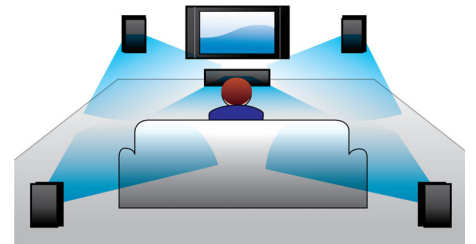

เล่นและชาร์จ iPod/iPhone ของคุณ

ดื่มด่ำกับเพลงโปรดของคุณขณะชาร์จ iPod/iPhone ของคุณ! เพียงแค่เชื่อมต่อ iPod/iPhone ของคุณด้วยสาย USB เขาก็บูชของเสียบ USB ของระบบโฮมเธียเตอร์เท่านั้น ให้อคุณสามารถชาร์จ iPod/iPhone ในระหว่างที่เล่นเพลง คุณจึงไม่ต้องกังวลว่าแบตเตอรี่ของอุปกรณ์ Apple ของคุณจะหมดในระหว่างที่เล่นเพลง

WiFi ในตัว

ด้วย WiFi ในตัวที่ช่วยในการเชื่อมต่อโฮมเธียเตอร์เข้ากับเครือข่ายภายในบ้านได้โดยตรง

HTB5510D/98

เพียงเท่านี้คุณจะสามารถใช้งานตัวเลือกบริการดูออนไลน์ยอดนิยมและเพลิดเพลินกับเว็บไซต์ที่ดีที่สุดด้านภาพยนตร์ รูปภาพ ระบบ Infotainment และข้อมูลออนไลน์อื่นๆ ที่ปรับให้เหมาะกับหน้าจอทีวีของคุณ

การสตรีมแบบไร้สายผ่าน Bluetooth

การสตรีมเพลงแบบไร้สายผ่าน Bluetooth จากอุปกรณ์เล่นเพลงของคุณ

Dolby TrueHD และ DTS-HD

Dolby TrueHD และ DTS-HD Master Audio Essential ให้เสียงชั้นเลิศจากแผ่นดิสก์ Blu-ray ของคุณ เสียงที่ได้นั้น ไม่แตกต่างจากการอัดเสียงในสตูดิโอโดยมืออาชีพ คุณจะได้ยินสิ่งที่ผู้สร้างต้องการให้คุณได้ยิน Dolby TrueHD และ DTS-HD Master Audio Essential ช่วยเติมเต็มประสบการณ์ความบันเทิงความละเอียดสูงของคุณ