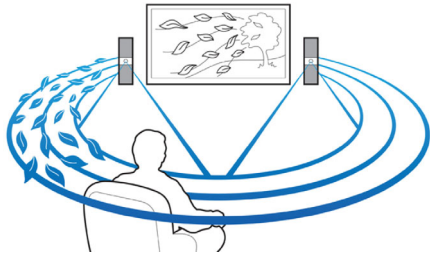

โฮมเธียเตอร์ 5.1 3D Blu-ray
Crystal Clear Sound Wi-Fi และ Bluetooth® ในตัว, ฮับ HDMI และ iPod/iPhone ผ่าน USB, 1000 วัตต์

ไฮโลด

Crystal Clear Sound

Crystal Clear Sound เพื่อความชัดใสและสมจริง