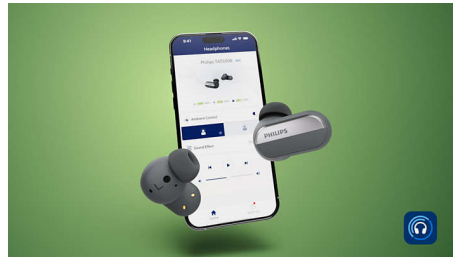

„Philips“ ausinių programa

Galite naudoti programą, kad pritaikytumėte bet kurį klausymo režimą, keisdami žemus, vidutinius ar aukštus garso dažnius kiekvienoje ausinėje. Arba naudokite ją norėdami sumažinti savo balso garsumą pokalbio metu. Laikas muzikai? Pagal nuotaiką pasirinkite iš iš anksto nustatytų garso režimų.