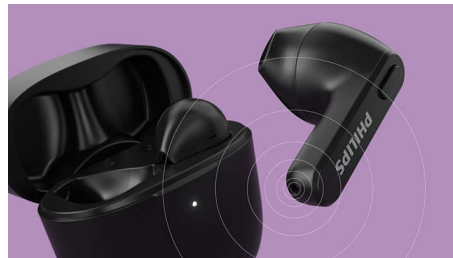

Mono-Modus

Sie müssen viel telefonieren? Verdoppeln Sie die Gesprächszeit, indem Sie einen Earbud verwenden, während der andere aufgeladen wird. Das Mikrofon wird automatisch dem Earbud zugewiesen, den Sie verwenden, und

TAT2236GR/00

Sie können einfach wechseln, wenn der Akku fast leer ist.

Schnelle Verbindung mit Ihrem Telefon

Schnelle Verbindung mit Ihrem Telefon, wenn Sie die Ladetasche öffnen

Sicherer und bequemer Sitz

Dank des eng anliegenden, leichten Designs können Sie Ihre Musik mit echtem Komfort wiedergeben. Da sich die Ohrstöpsel nicht in Ihrem Gehörgang befinden, entsteht kein Druckgefühl. Der "Hockey-Stick"-Formfaktor sorgt bei den Earbuds für sicheren Sitz.