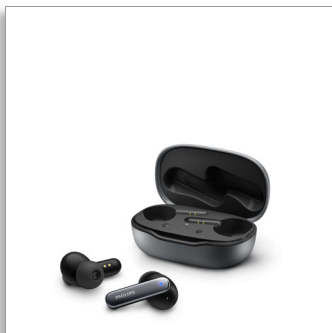

## Philips True Wireless Kopfhörer

Hybrid Active Noise Cancelling  
2 x 2 Mikrofone für klare  
Gespräche  
Ladetasche im Taschenformat  
IPX4 spritzwasser-/  
schweißresistent

TAT4507SL

# Verpassen Sie keinen Ton.

Diese True Wireless Kopfhörer mit 10-mm-Treibern und Hybrid Active Noise Cancelling lassen Sie jeden Sound hören, auf den es ankommt. Mit Hockey-Stick-Design und einer Ladetasche im Taschenformat für 24 Stunden Wiedergabezeit, spritzwassergeschützt und schweißresistent gemäß IPX4.