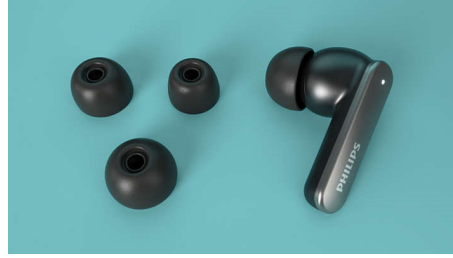

### Sicherer und bequemer Sitz

Diese komfortablen Earbuds passen sicher in Ihre Gehörgänge und sorgen für einen perfekten Sitz, der Umgebungsgeräusche verringert. Hören Sie jeden Beat und jedes Wort! Genießen Sie echten Komfort mit einer weichen, austauschbaren Silikon-Ohrstöpsel in drei Größen.