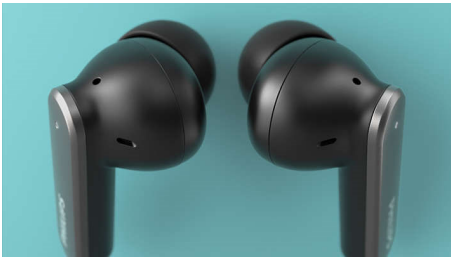

2 x 2 Mikrofone für klare Gespräche

Dieser Kopfhörer verfügt über zwei Mikrofone und einen Noise Cancelling-Algorithmus, der für eine hervorragende Gesprächsqualität sorgt. Zwei strahlbildende Mikrofone in jedem Bud reduzieren die Umgebungsgeräusche, sodass Sie sich gegenseitig deutlich hören können. Kommunizieren Sie immer klar und deutlich!