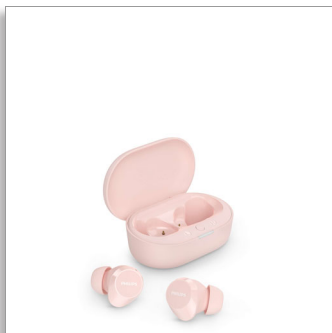

Philips
Potpuno bežične slušalice

Male slušalice. Odlična vrijednost

Prirodan zvuk. Dinamični bas
Džepna kutija za punjenje
Jasni pozivi

TAT1209PK

Uživajte u glazbi

Najbolje su stvari u životu jednostavne. Zgrabite slušalice, ponesite glazbu sa sobom i zaputite se van! Uz odličan zvuk, dinamičan bas i džepnu kutiju za punjenje, ove izuzetno male i udobne potpuno bežične slušalice koje se umeću u uši spremne su za vaš dnevni i noćni život.