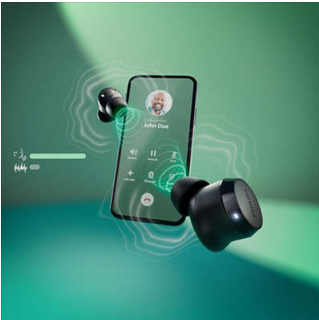

Jasni pozivi

Vaš glas jasno će se čuti tijekom poziva. Namjenski mikروفon prenosi zvuk vašeg glasa,

dok algoritam za smanjenje buke blokira dio pozadinske buke iz vašeg okruženja.