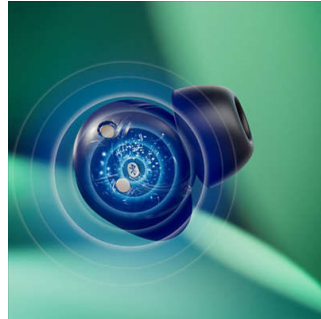

Pouzdana Bluetooth veza

Napredno Bluetooth povezivanje osigurava stabilniju vezu za besprijekorno usmjeravanje. Uživajte u popisu za reprodukciju ili neometano slušajte omiljeni podcast bez iritantnog stišavanja zvuka.

Džepna kutija za punjenje

Malu kutiju za punjenje lako možete ubaciti u džep kako bi vaše slušalice bile zaštićene i punile se dok ih ne upotrebljavate. Mono način rada omogućit će vam da upotrebljavate jednu slušalicu dok se druga puni.

IPX4 zaš. od prskanja / otporne na znoj

Bez obzira na vremenske uvjete, klasa IPX4 znači da su ove slušalice otporne na prskanje pa im neće smetati ni malo kiše. Možete ih nositi i tijekom kratkih treninga ili posebno vrućeg dana jer im neće naštetiti ni malo znoja.

TAT1209PK/00

18 sati reprodukcije uz kutiju za punjenje

Dobit ćete 6 sati reprodukcije uz jedno potpuno punjenje i dodatnih 12 sati preko kutije. Stavite slušalice u kutiju i potpuno će se napuniti za 2 sata. Ako trebate brzo punjenje, samo 15 minuta daje vam dodatni sat reprodukcije. Kutija se može puniti putem USB-C veze.

Udobno prijanjanje i dodirne kontrole

Umeci za uši nježno, ali čvrsto sjedaju u slušni kanal, dok međusobno zamjenjivi silikonski umeci za uši omogućuju pronalaženje savršene veličine. Dodirne kontrole na slušalicama omogućuju jednostavnu upotrebu. Aktivirajte funkciju povećanja dinamičnog basa, upravljajte reprodukcijom ili odgovarajte na pozive i još mnogo toga.

Zvučni potpis tvrtke Philips

Od glazbe do podcasta, volite ono što čujete! Ove potpuno bežične slušalice imaju velike pogonske jedinice od 10 mm, prilagođene zvučnom potpisu tvrtke Philips. Bez obzira na to čime se bavite, uživat ćete u toplom, prirodnom zvuku s dubokim basom.

Pogonske jedinice od 10 mm i dinamičan bas

Pogonske jedinice od 10 mm i funkcija povećanja dinamičnog basa

Silikonski umeci za uši

Međusobno zamjenjivi silikonski umeci za uši