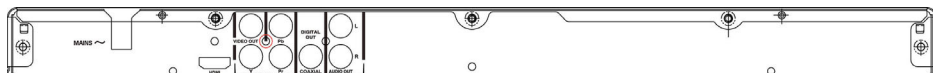

Dimensions

- Profondeur de l'emballage: 320 millimètre
- Largeur de l'appareil: 435 millimètre
- Hauteur de l'emballage: 82 millimètre
- Hauteur de l'appareil: 37 millimètre

- Largeur de l'emballage: 490 millimètre
- Profondeur de l'appareil: 235 millimètre

Lecture audio

- Format de compression: Dolby Digital, MP3, PCM, WMA
- Support de lecture: CD, CD-MP3, DVD-MP3, CD-R/RW, CD-WMA
- Débit binaire MP3: 32-256 kbps

Image/Affichage

- Format image: 4:3, 16/9
- Convertisseur N/A: 12 bits, 108 MHz
- Amélioration de l'image: Haute définition (720p, 1080i), Balayage progressif, Smart Picture, Suréchantillonnage vidéo, Amélioration rés vidéo

Lecture d'images fixes

- Format de compression des images: JPEG
- Supports de lecture: DVD+R/+RW, DVD-R/-RW, CD-R/RW, CD de photos, Kodak Picture CD
- Amélioration de l'image: Rotation photos, Pivoter, Zoom, Diaporama avec lecture MP3, Résolution haute définition

Applications multimédias

- Connexions multimédias: Périphérique USB
- Formats de lecture: DivX, MP3, Photos JPEG

Lecture vidéo

- Supports de lecture: CD, CD-R/CD-RW, CD vidéo/SVCD, DVD, DivX, DVD+R/+RW, DVD-R/-RW
- Formats de compression: MPEG-1, MPEG-2, DivX 3.11, DivX 4.x, DivX 5.x, DivX 6.0, DivX Ultra
- Système de lecture de disque vidéo: NTSC, PAL

Date de publication
2024-03-27

Version: 5.0.14

UPC: 6 09585 11068 7

© 2024 Koninklijke Philips N.V.
Tous droits réservés.

Les caractéristiques sont sujettes à modification sans préavis. Les marques commerciales sont la propriété de Koninklijke Philips N.V. ou de leurs détenteurs respectifs.

www.philips.com