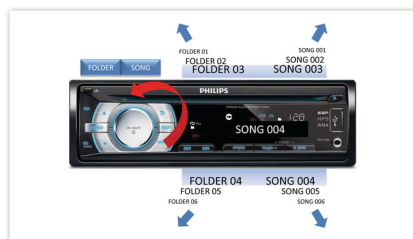

Просмотр по папкам или композициям

Эта функция позволяет гораздо быстрее находить композицию или альбом, так как просмотр можно выполнять по папкам или композициям, которые чаще всего и хранятся на устройствах USB/SDHC. Благодаря специальной кнопке "Папка/композиция" для поиска нужно выполнить всего три простых действия — нажать эту кнопку, повернуть регулятор громкости и нажать кнопку для запуска поиска. Эта функция позволяет быстро и с легкостью найти нужную музыку, не отвлекаясь от управления автомобилем.