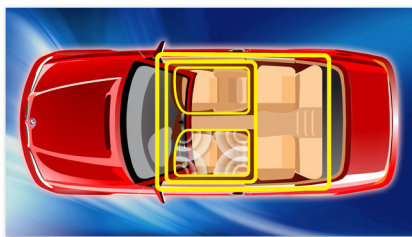

Дизайн, гармонирующий с интерьером салона автомобиля

- ЖК-дисплей высокой контрастности для идеального обзора
- Съемная передняя панель для защиты от кражи

PHILIPS

Основные особенности

Music Zone

Инновационная технология Philips Music Zone позволяет водителю и пассажирам наслаждаться музыкой с более живым пространственным звучанием — именно так, как музыка должна звучать по-настоящему. Пользователи могут переключать зоны прослушивания музыки "водитель — пассажир" для выбора наилучшего звукового фокуса в салоне автомобиля. Специальная кнопка управления переключает три заданные зоны: правая, левая, передняя (и все). Таким образом можно быстро и с легкостью настраивать звук в зависимости от того, один ли водитель в автомобиле или с пассажирами.