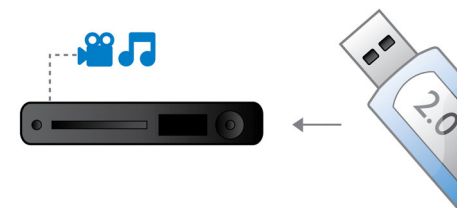

High-speed USB 2.0-koppeling

De Universal Serial Bus of USB is een protocolstandaard om PC's, randapparaten en consumentenelektronica-apparaten gemakkelijk te koppelen. Snelle USB-apparaten hebben een gegevensoverdrachtsnelheid tot 480 Mbps - veel hoger dan de 12 Mbps van oorspronkelijke USB-apparaten. Met Hi-Speed USB 2.0-koppeling hoeft u alleen uw USB-apparaat aan te sluiten en u bent klaar om de gewenste film, muziek of foto's weer te geven.