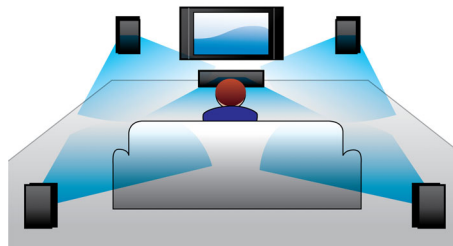

Dolby TrueHD e DTS-HD

O Dolby TrueHD e o DTS-HD Master Audio Essencial fornecem o mais puro som de seus discos Blu-ray. O áudio reproduzido é praticamente indistinguível do áudio original gravado em estúdio; portanto, você pode ouvir o que os criadores querem que você ouça. O Dolby TrueHD e o DTS-HD Master Audio Essencial completam sua experiência de entretenimento em alta definição.