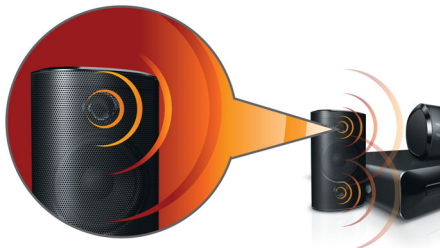

Caixas acústicas potentes com "basspipes"

Caixas acústicas potentes com "basspipes" para um excelente som