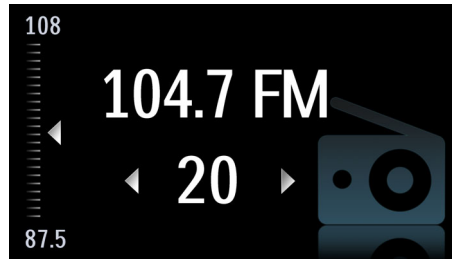

Ψηφιακό ραδιόφωνο με προεπιλογές

Απλά συντονιστείτε στο σταθμό που επιθυμείτε να ορίσετε ως προεπιλογή, πατήστε παρατεταμένα το κουμπί προεπιλογής για να αποθηκεύσετε τη συχνότητα στη μνήμη. Με τη δυνατότητα αποθήκευσης προεπιλεγμένων ραδιοφωνικών σταθμών, μπορείτε εύκολα να έχετε πρόσβαση στον αγαπημένο σας ραδιοφωνικό σταθμό χωρίς να χρειάζεται να συντονίζετε τις συχνότητες κάθε φορά.