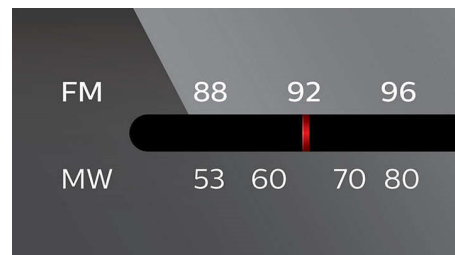

Тюнер FM/CB

Стереотюнер FM/CB (AM)

Линейное подключение

Линейное подключение